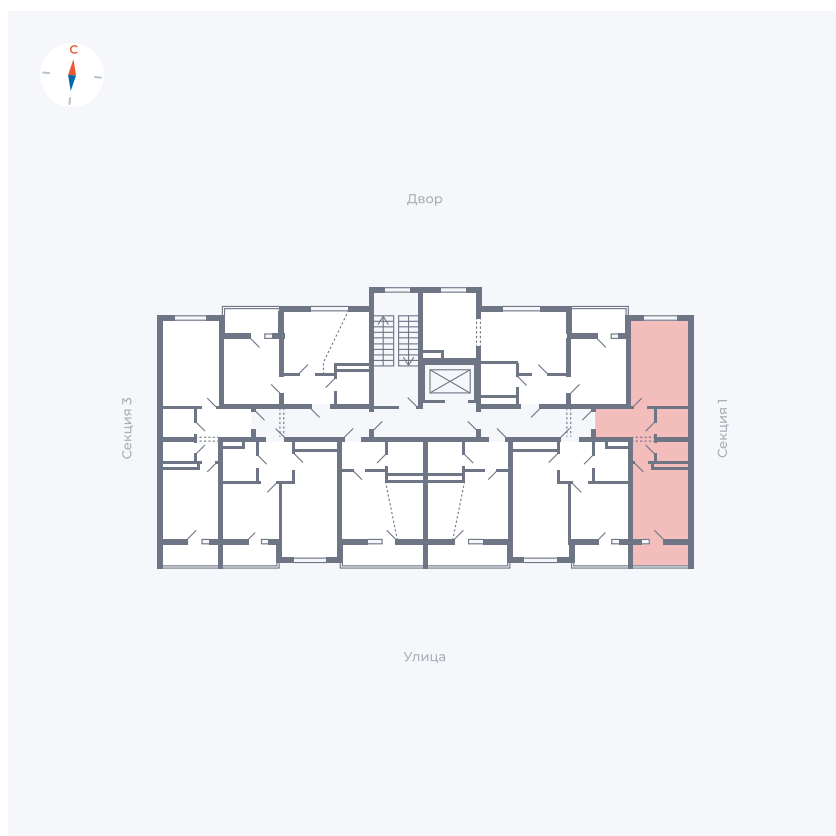

На этаже

Для заметок

Дата генерации: 10.07.2026