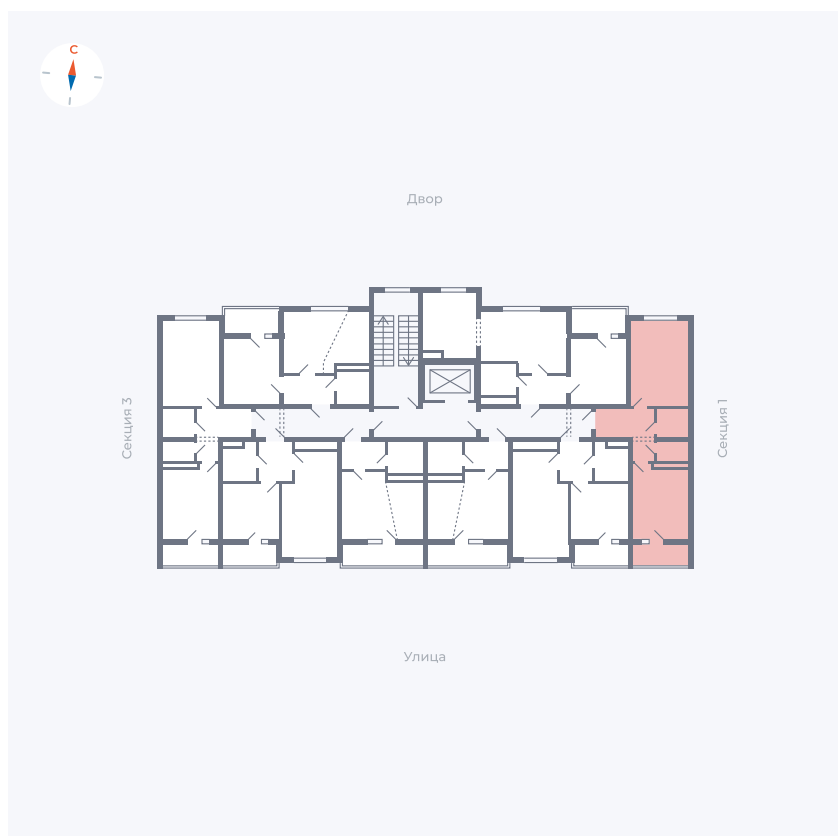

# Квартира 106

Квартал 43 / Дом 5 / Секция 2 / Этаж 7

Комнат	1
Площадь	38.7 м <sup>2</sup>
Срок сдачи	III кв. 2027
Вид из окна	Двор и улица

## На этаже