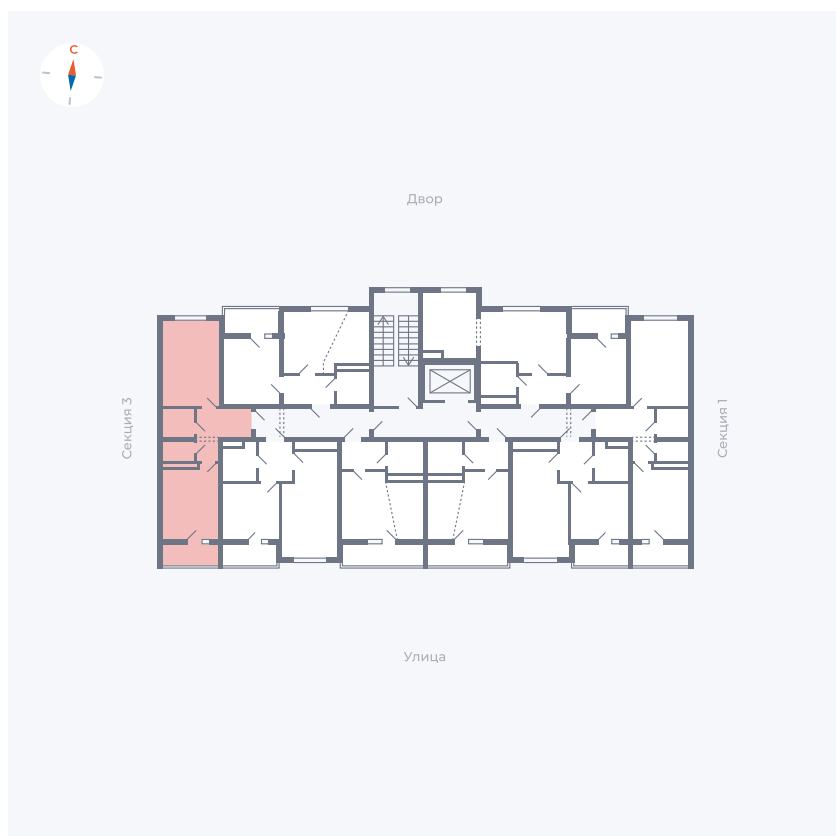

На этаже

Для заметок

Дата генерации: 10.07.2026