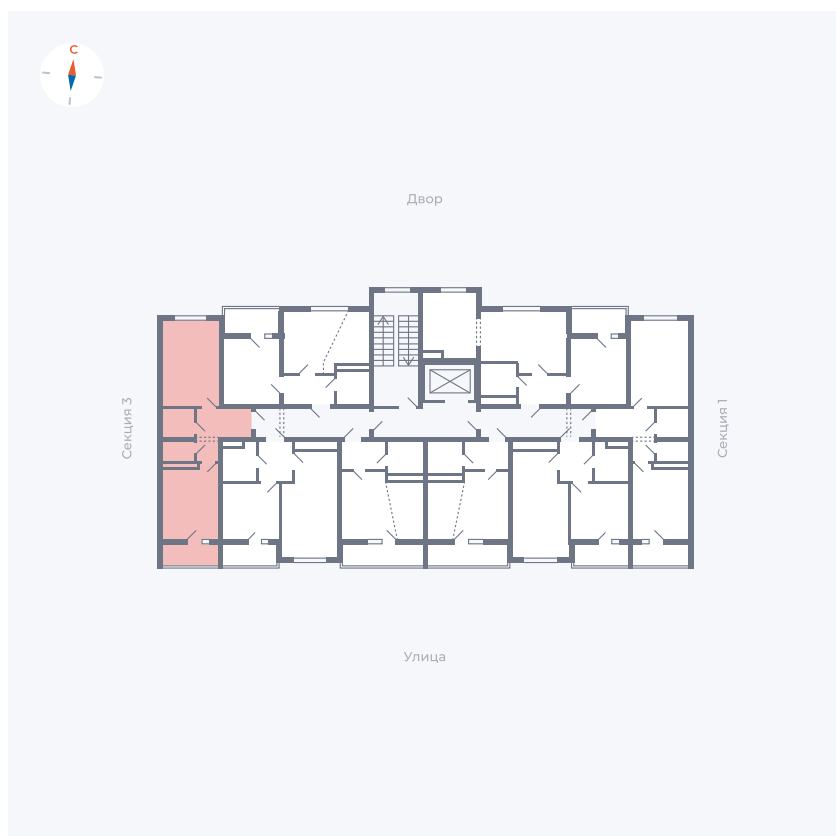

# Квартира 103

Квартал 43 / Дом 5 / Секция 2 / Этаж 6

Комнат ..... 1

Площадь ..... 38.37 м<sup>2</sup>

Срок сдачи ..... III кв. 2027

Вид из окна ..... Двор и улица