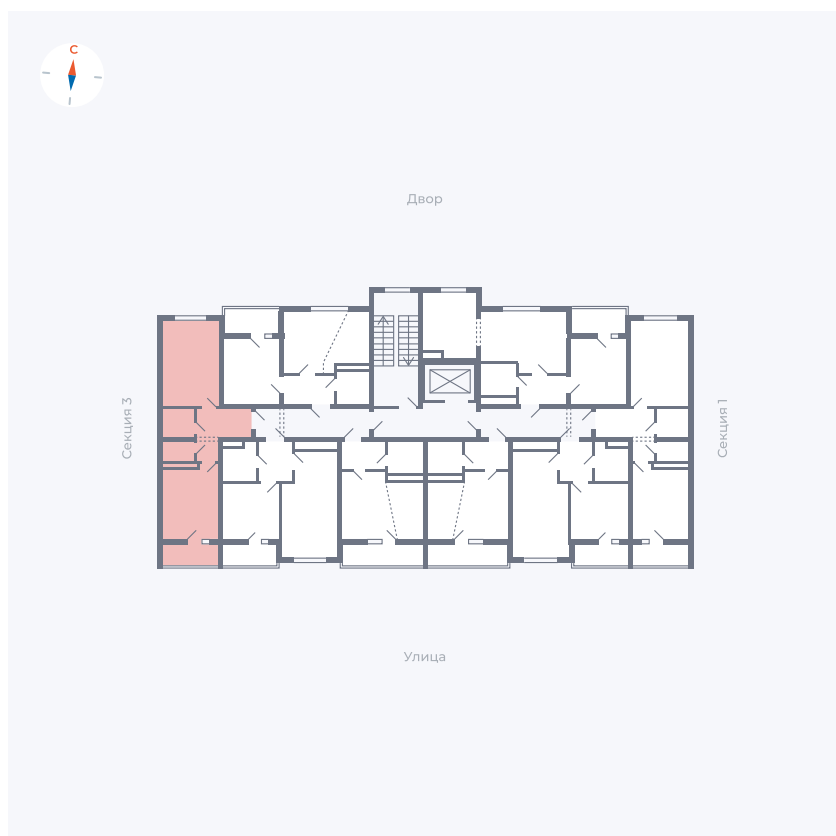

На этаже

Для заметок

Дата генерации: 20.06.2026