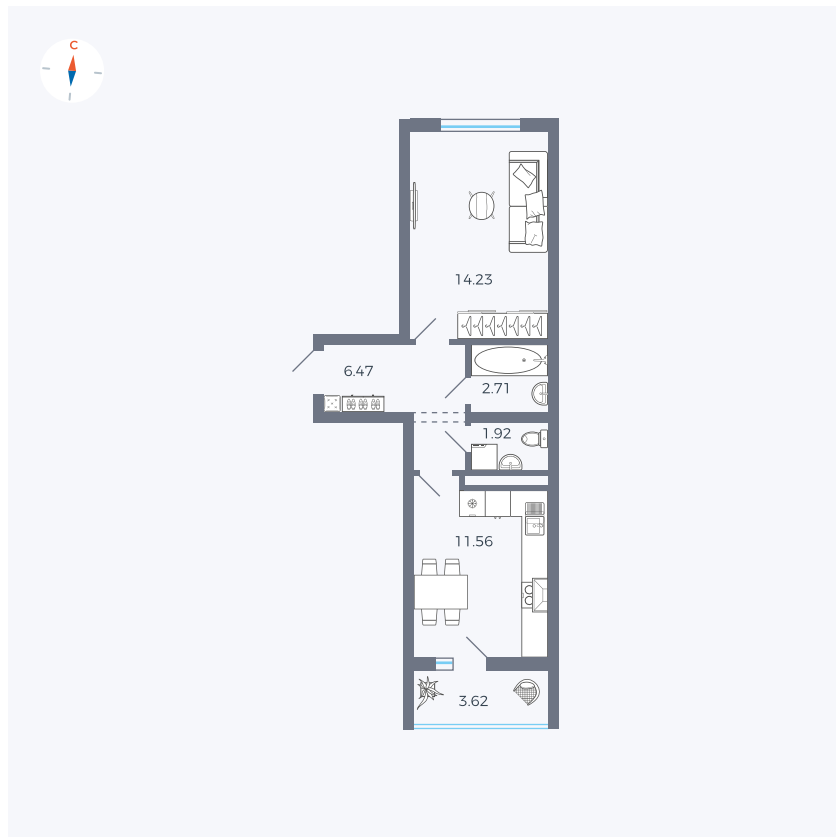

Планировка Тип 115

Квартира 98

Квартал 43 / Дом 5 / Секция 2 / Этаж 6

Комнат	1
Площадь	38.7 м ²
Срок сдачи	III кв. 2027
Вид из окна	Двор и улица

Отделка

Цена: **0 Р**

Вы можете забронировать эту квартиру, или получить консультацию позвонив по номеру