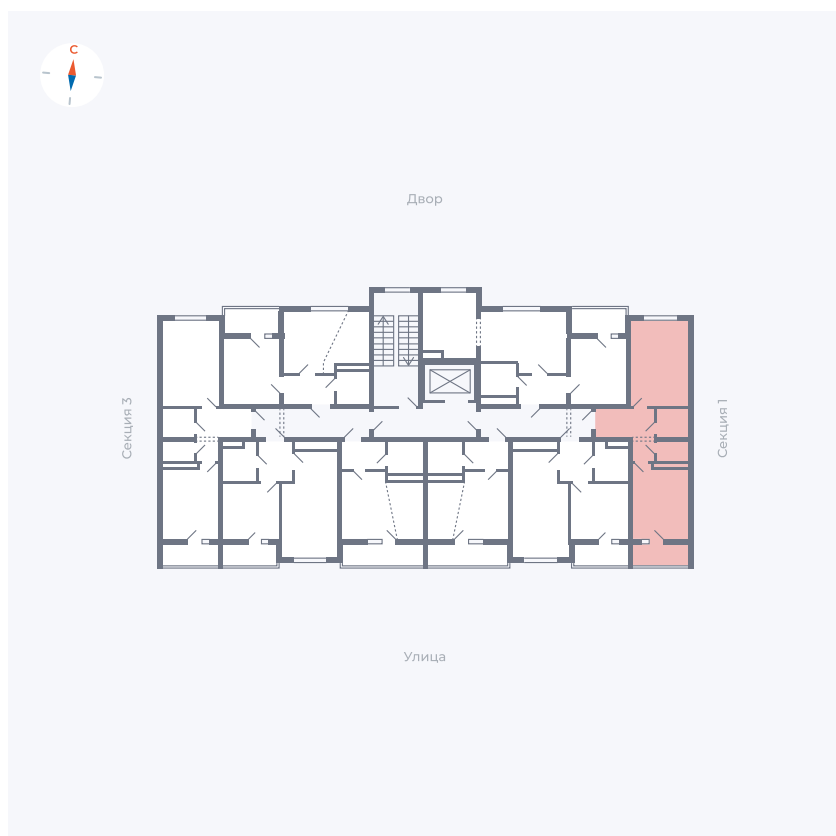

На этаже

Для заметок

Дата генерации: 25.11.2025