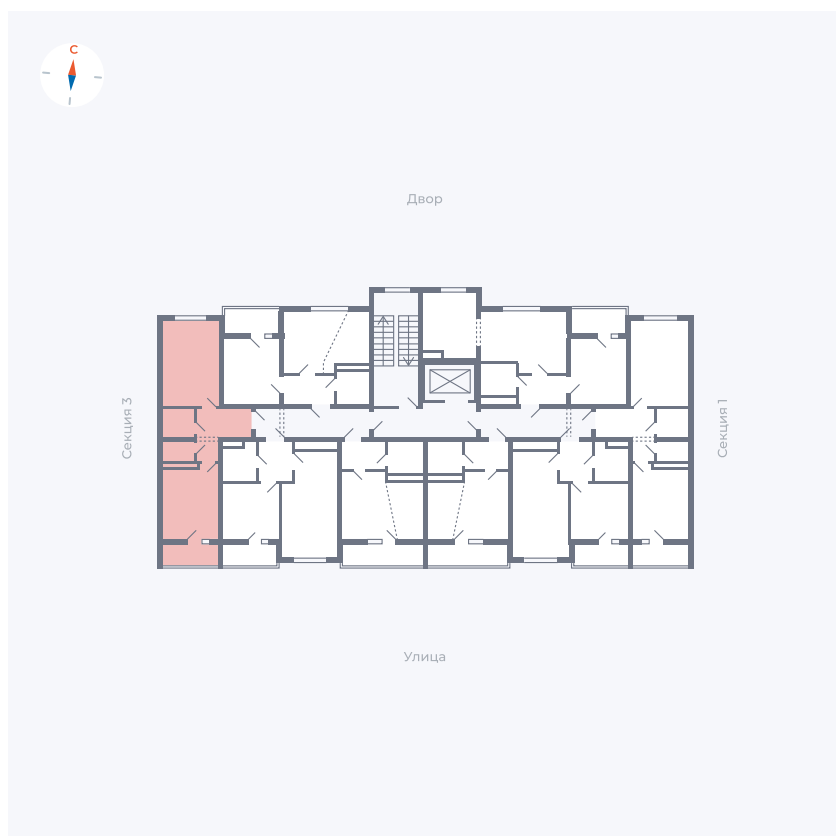

На этаже

Для заметок

Дата генерации: 04.02.2026