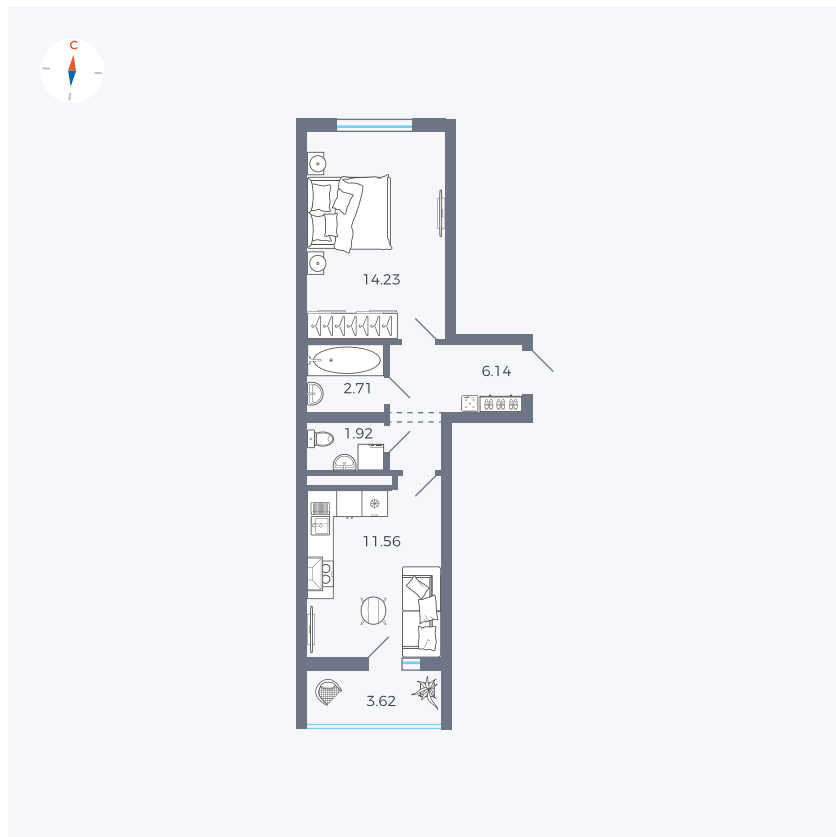

Планировка Тип 115з

Квартира 95

Квартал 43 / Дом 5 / Секция 2 / Этаж 5

Комнат 1

Площадь 38.37 м²

Срок сдачи III кв. 2027

Вид из окна Двор и улица

Отделка