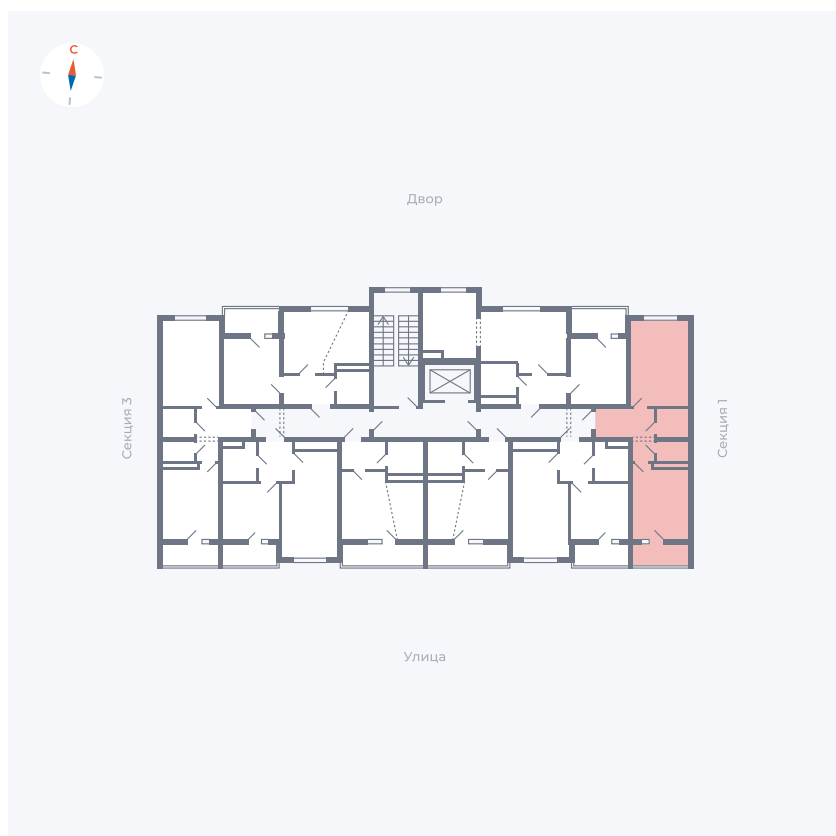

На этаже

Для заметок

Дата генерации: 20.06.2026