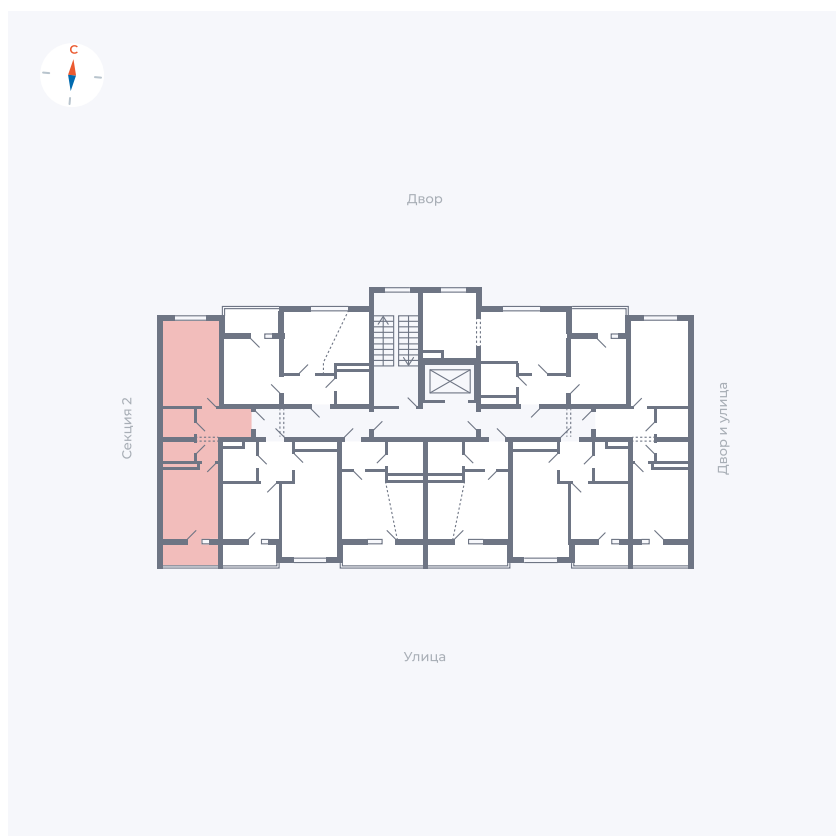

На этаже

Для заметок

Дата генерации: 03.04.2026