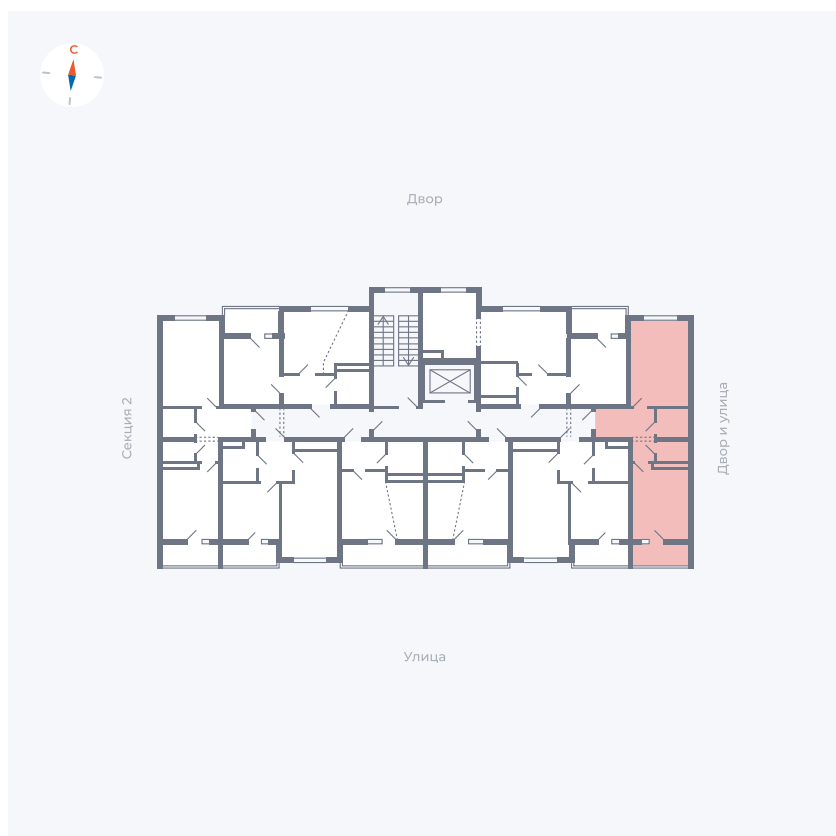

На этаже

Для заметок

Дата генерации: 20.06.2026