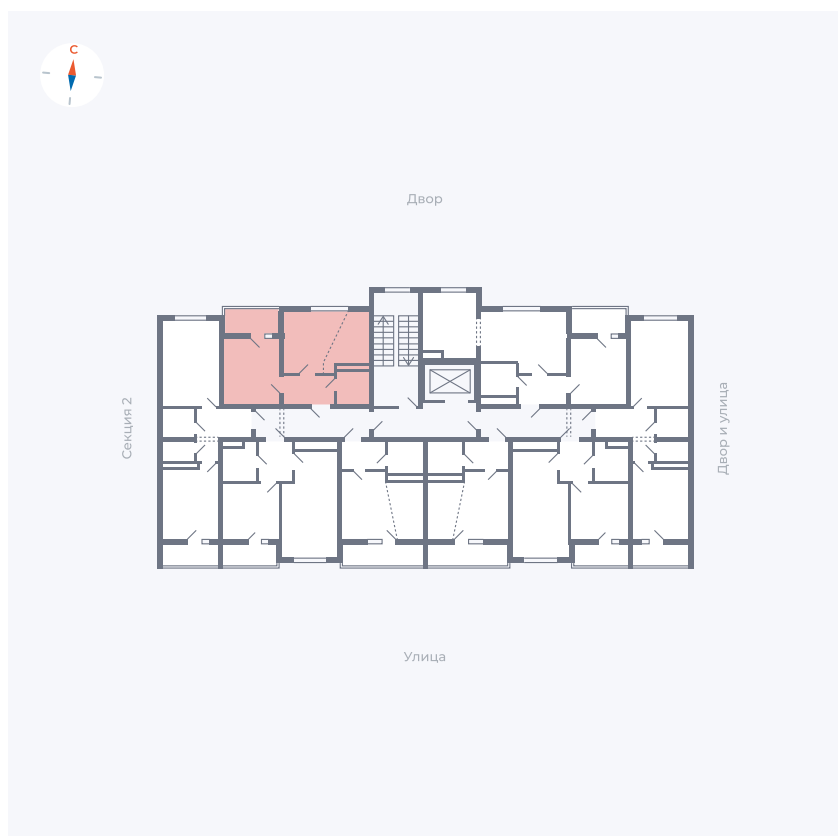

На этаже

Для заметок

Дата генерации: 25.11.2025