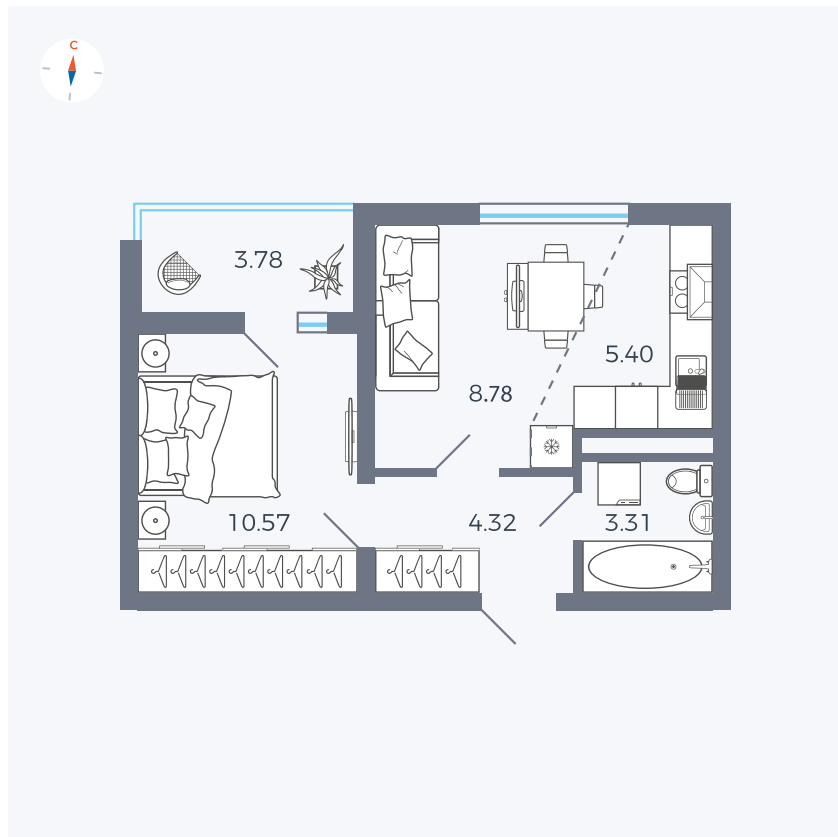

Планировка Тип 1123

Квартира 32

Квартал 43 / Дом 5 / Секция 1 / Этаж 5

Комнат	1
Площадь	34.27 м ²
Срок сдачи	III кв. 2027
Вид из окна	Двор

Отделка

Цена: **0 Р**

Вы можете забронировать эту квартиру, или получить консультацию позвонив по номеру