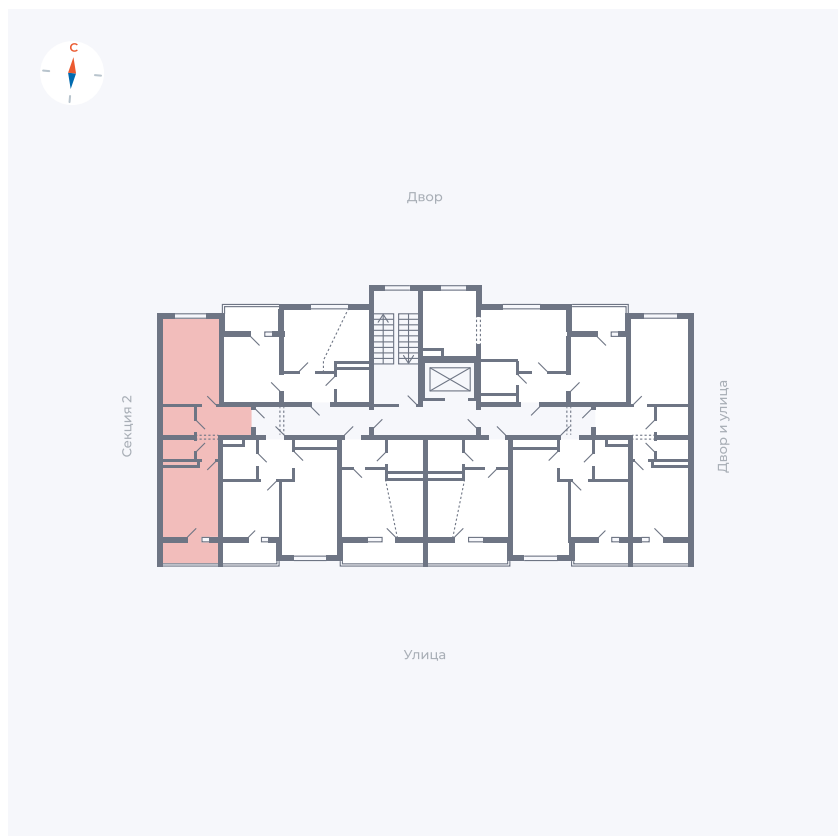

На этаже

Для заметок

Дата генерации: 22.06.2026