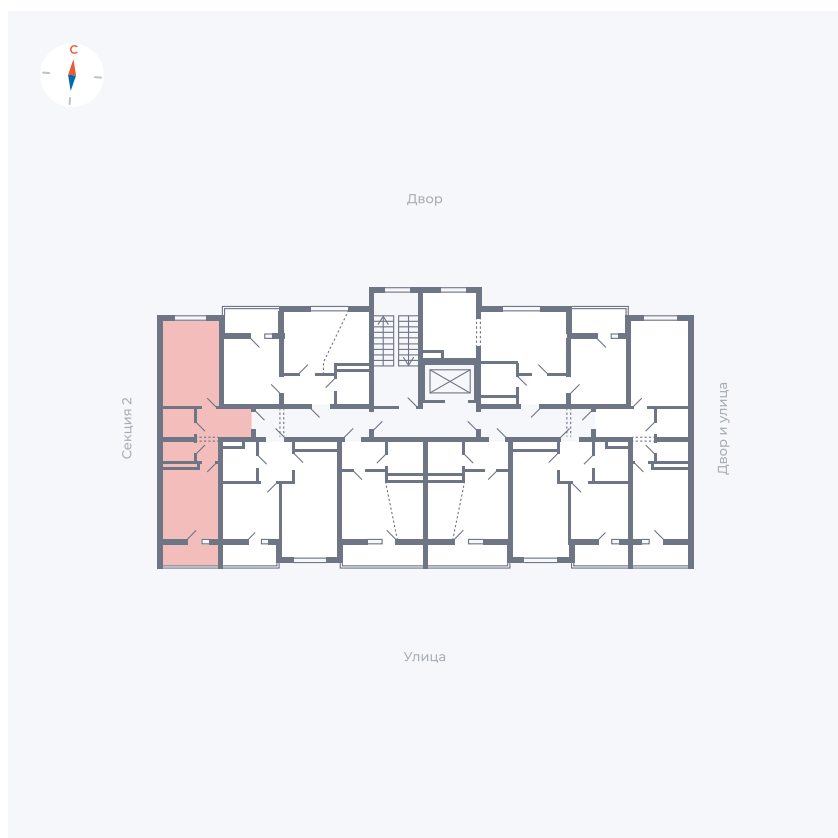

На этаже

Для заметок

Дата генерации: 10.07.2026