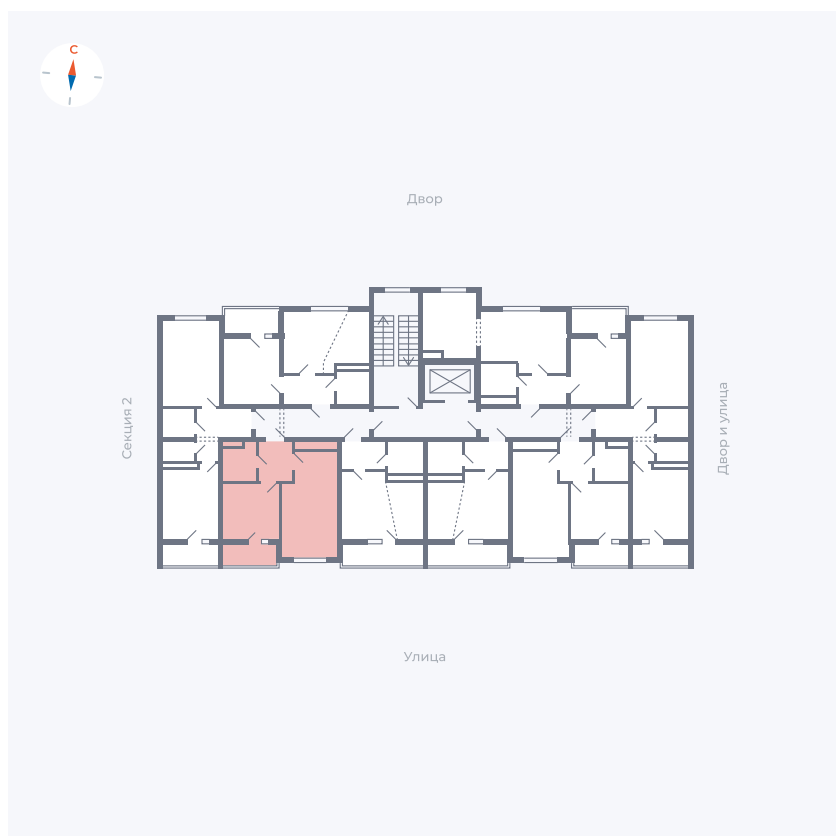

На этаже

Для заметок

Дата генерации: 15.10.2025