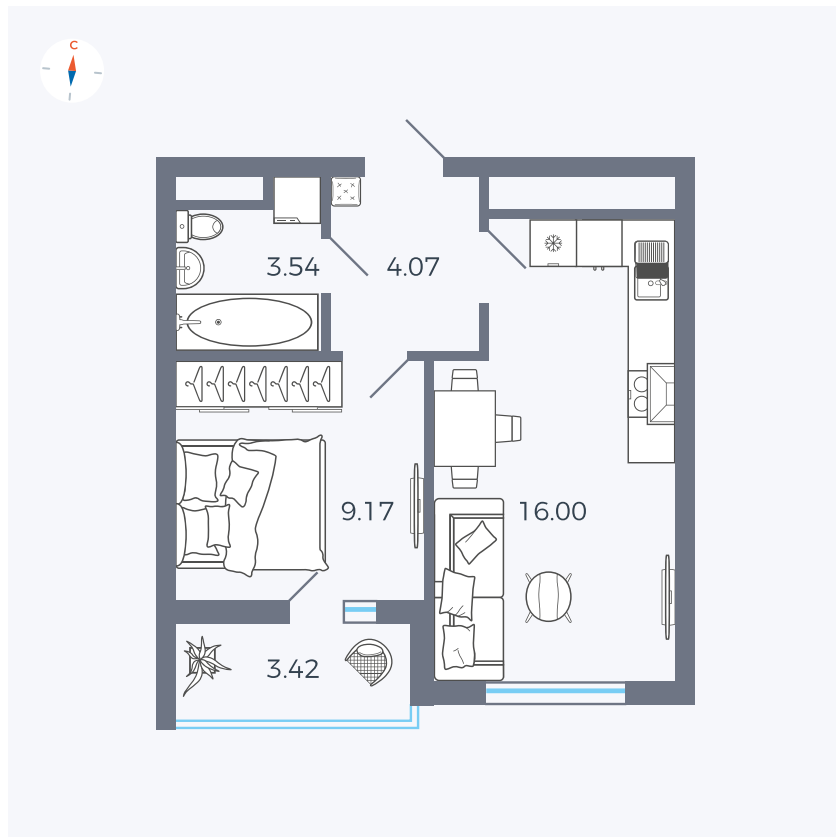

Планировка Тип 1523

Квартира 30

Квартал 43 / Дом 5 / Секция 1 / Этаж 5

Комнат	1
Площадь	34.49 м ²
Срок сдачи	III кв. 2027
Вид из окна	Улица

Отделка

Цена:

0 Р

Вы можете забронировать эту квартиру, или получить консультацию позвонив по номеру