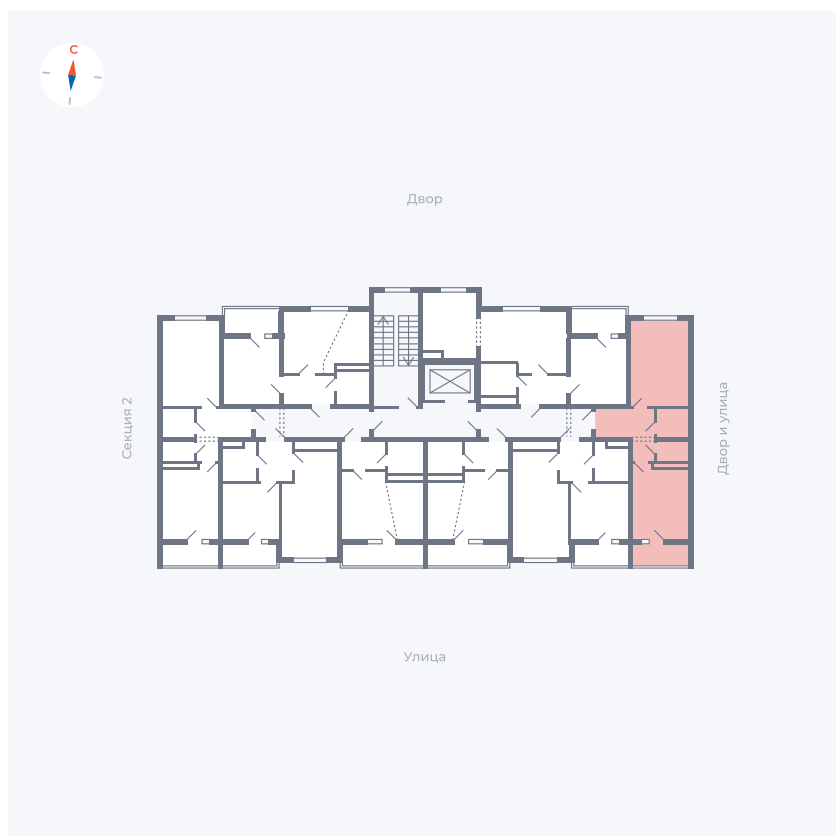

На этаже

Для заметок

Дата генерации: 26.04.2026