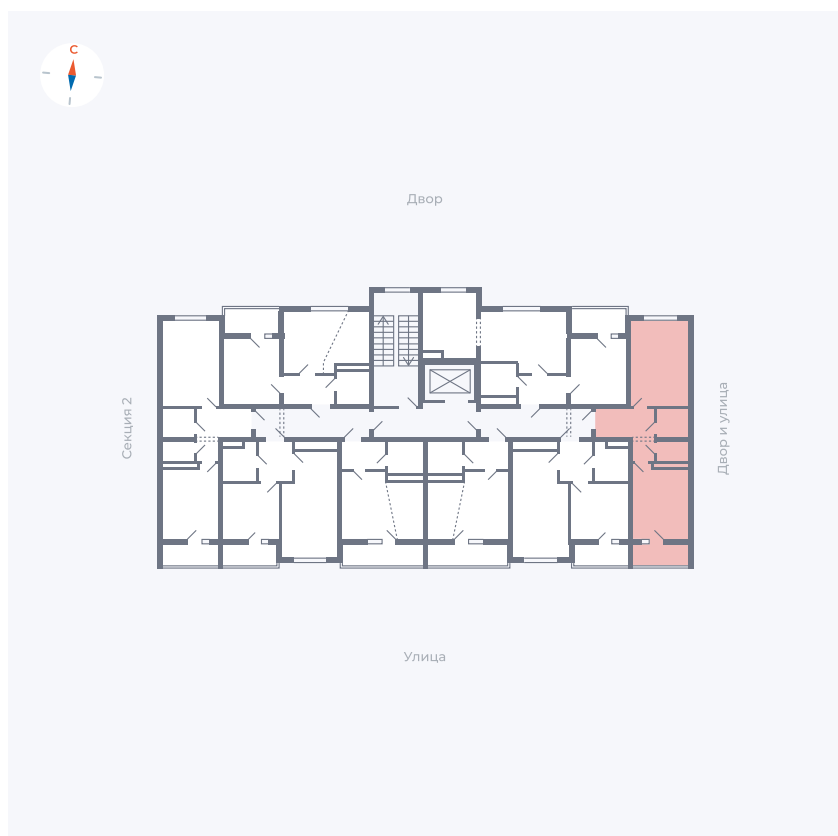

На этаже

Для заметок

Дата генерации: 30.06.2026