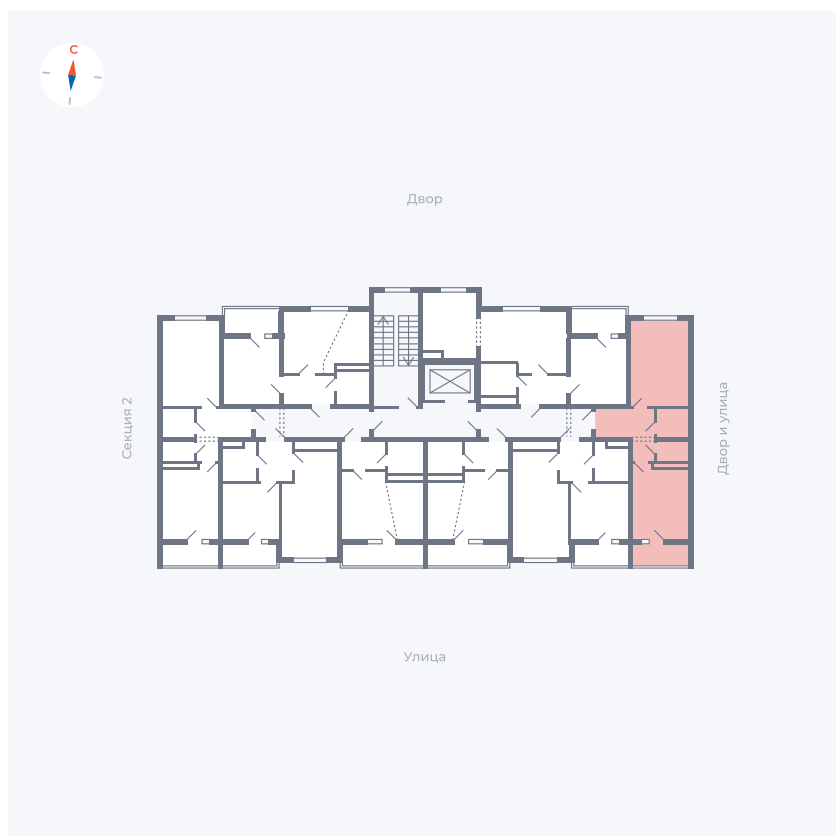

На этаже

Для заметок

Дата генерации: 21.05.2026