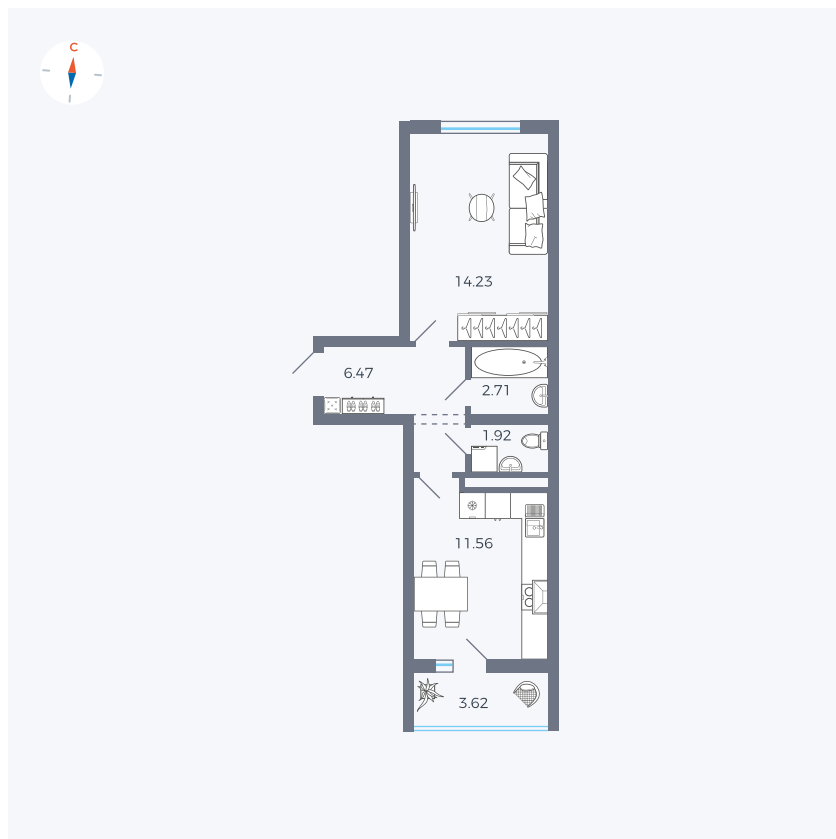

Планировка Тип 115

Квартира 26

Квартал 43 / Дом 5 / Секция 1 / Этаж 5

Комнат 1

Площадь 38.7 м²

Срок сдачи III кв. 2027

Вид из окна Двор и улица

Отделка