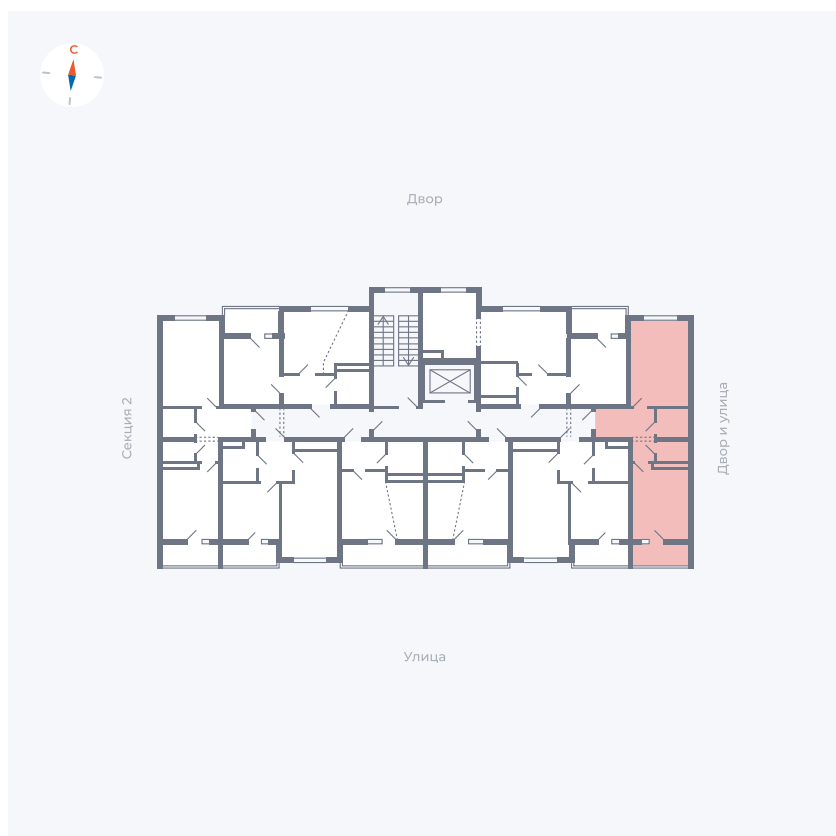

На этаже

Для заметок

Дата генерации: 08.04.2026