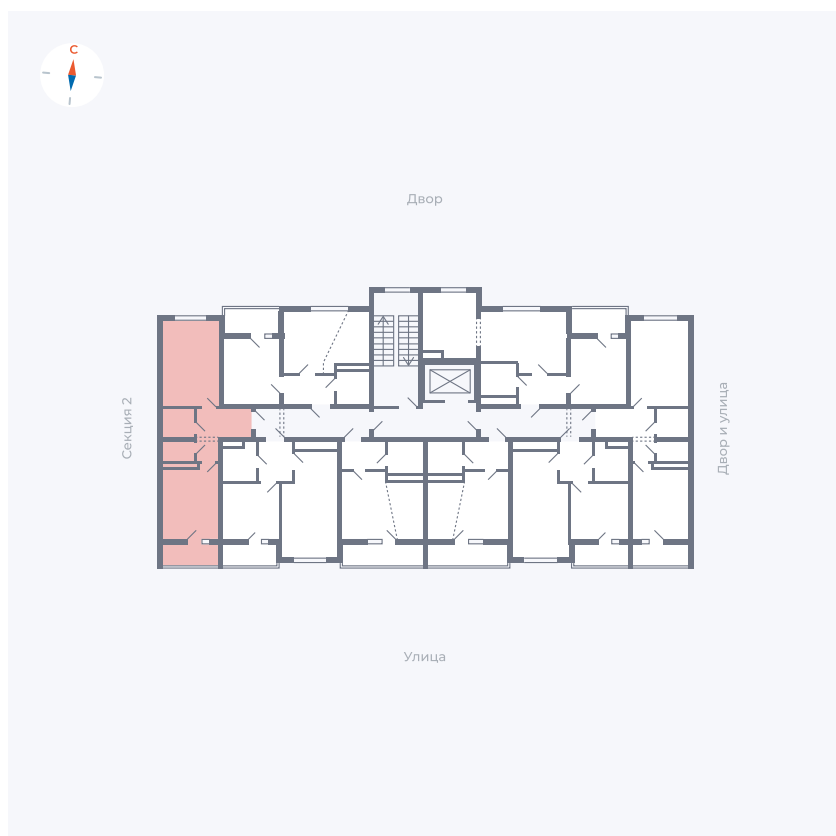

# Квартира 23

Квартал 43 / Дом 5 / Секция 1 / Этаж 4

Комнат	1
Площадь	38.37 м <sup>2</sup>
Срок сдачи	III кв. 2027
Вид из окна	Двор и улица