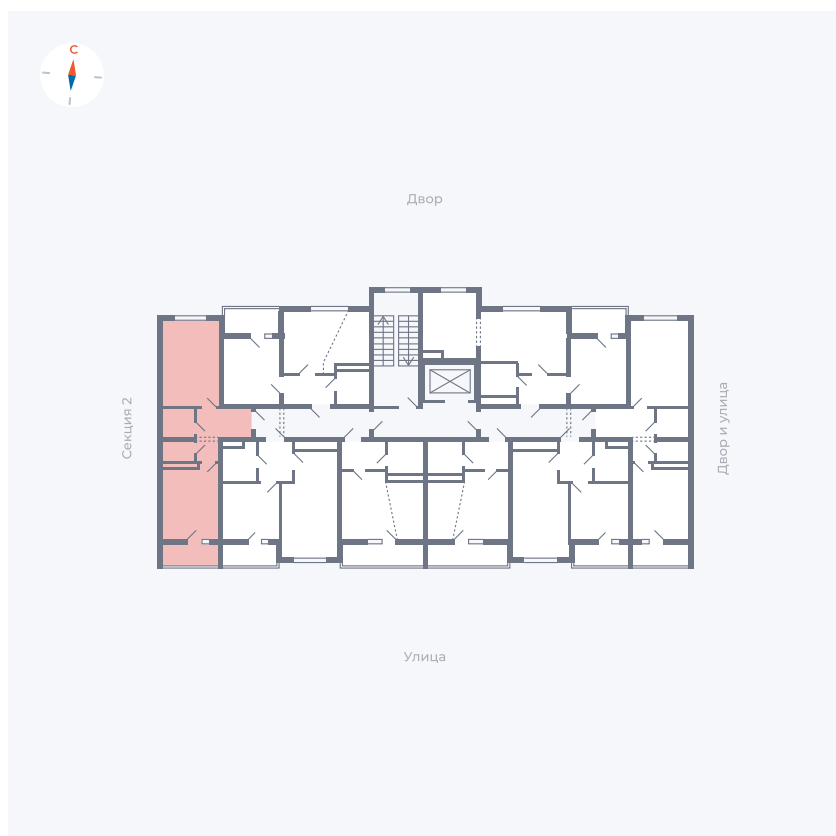

На этаже

Для заметок

Дата генерации: 23.04.2026