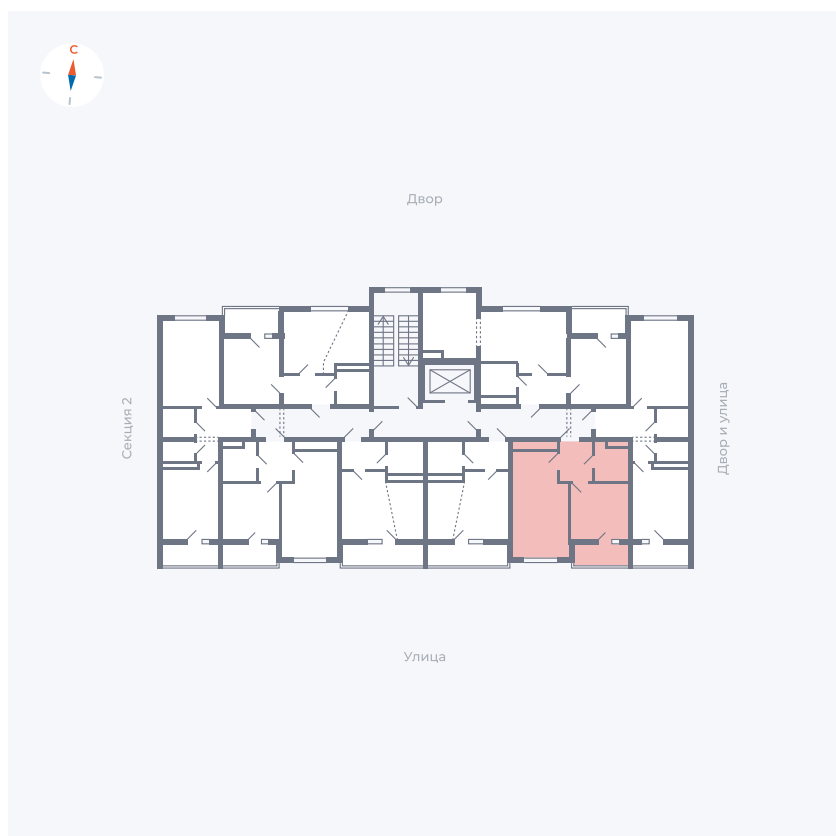

На этаже

Для заметок

Дата генерации: 06.04.2026