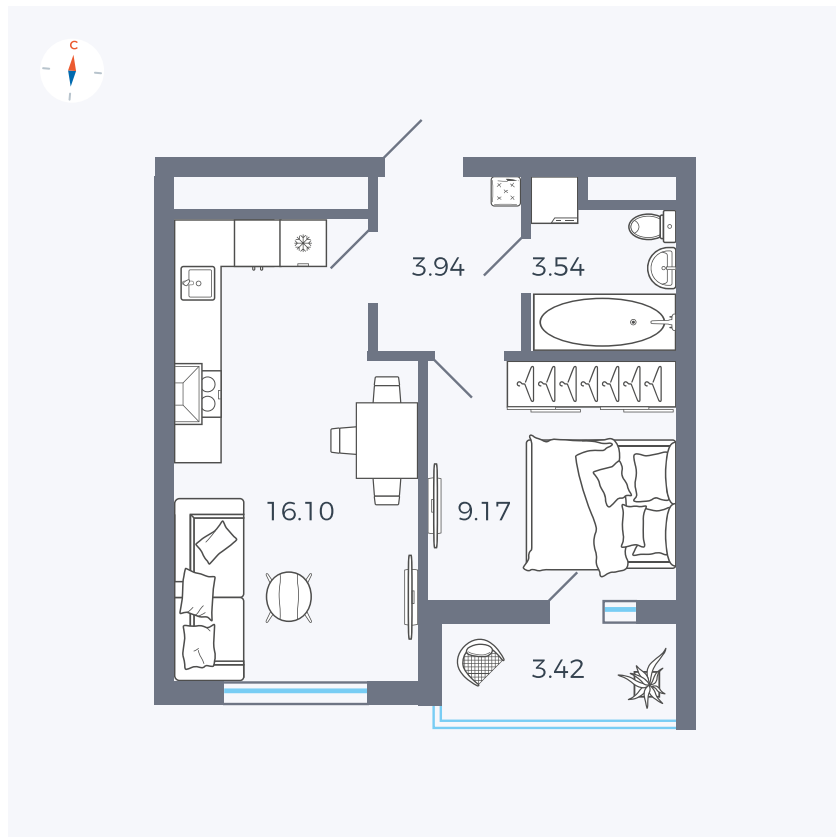

Планировка Тип 152

Квартира 19

Квартал 43 / Дом 5 / Секция 1 / Этаж 4

Комнат Евро 2

Площадь 34.46 м²

Срок сдачи III кв. 2027

Вид из окна Улица

Отделка