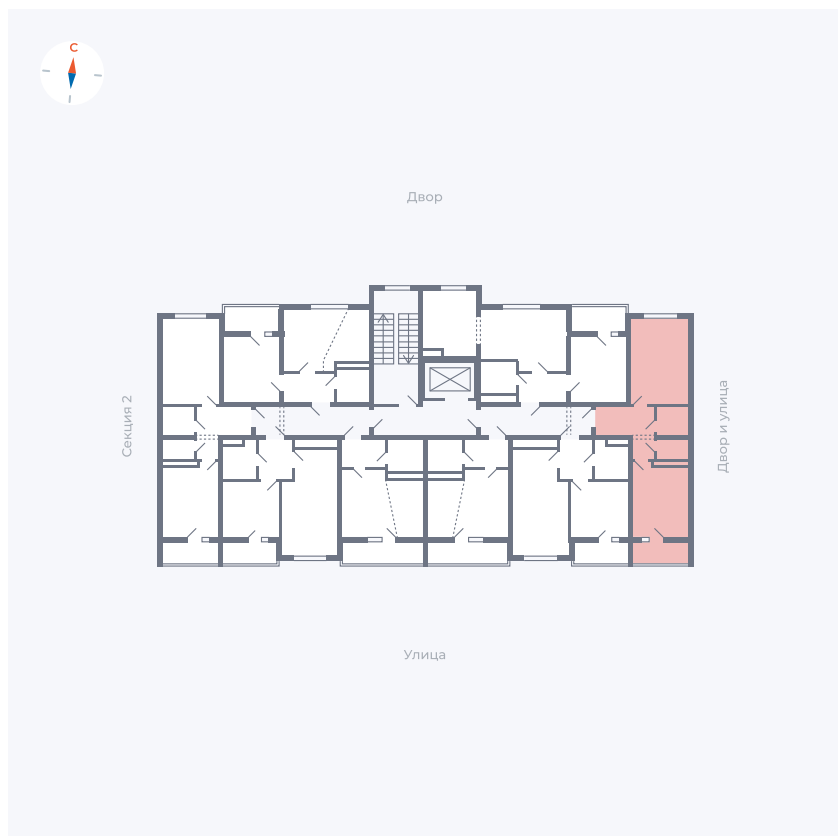

На этаже

Для заметок

Дата генерации: 10.07.2026