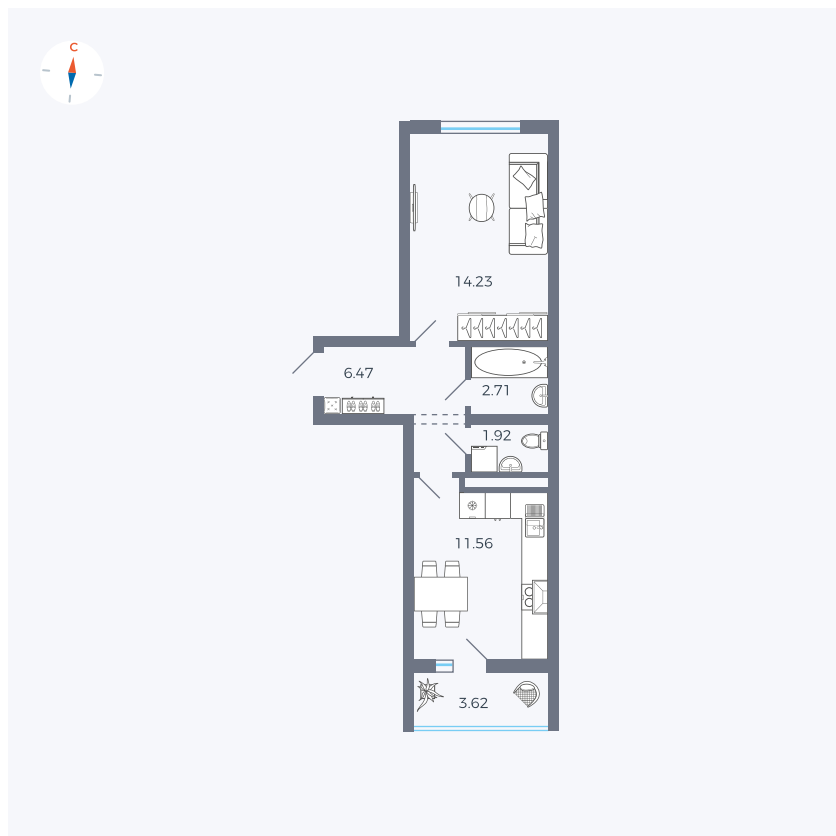

Планировка Тип 115

Квартира 18

Квартал 43 / Дом 5 / Секция 1 / Этаж 4

Комнат 1

Площадь 38.7 м²

Срок сдачи III кв. 2027

Вид из окна Двор и улица

Отделка