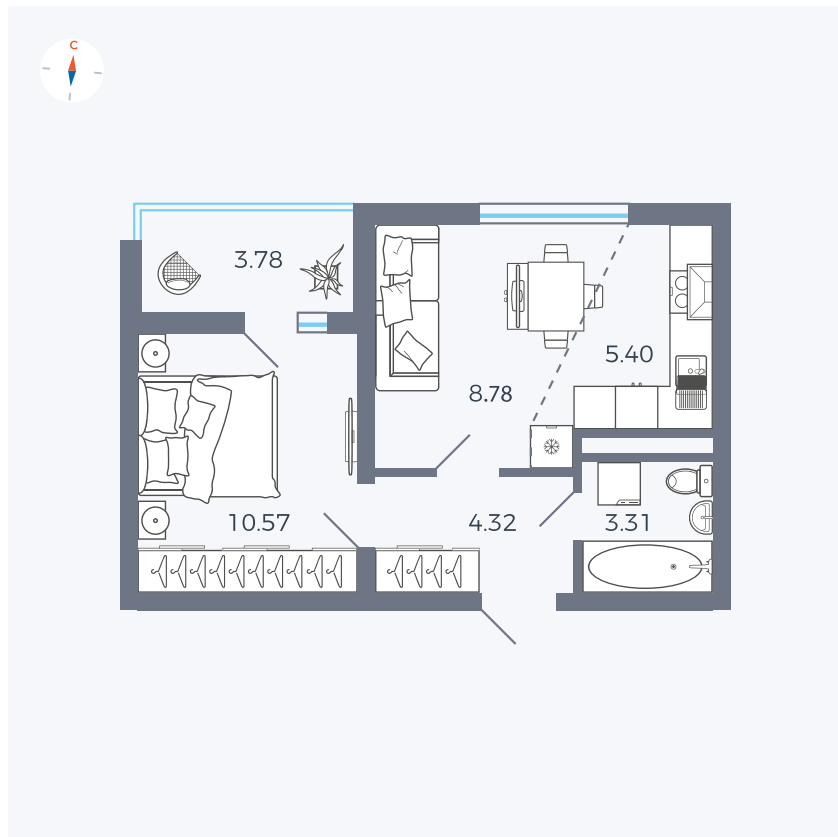

Планировка Тип 1123

Квартира 16

Квартал 43 / Дом 5 / Секция 1 / Этаж 3

Комнат	1
Площадь	34.27 м ²
Срок сдачи	III кв. 2027
Вид из окна	Двор

Отделка

Цена: **0 Р**

Вы можете забронировать эту квартиру, или получить консультацию позвонив по номеру