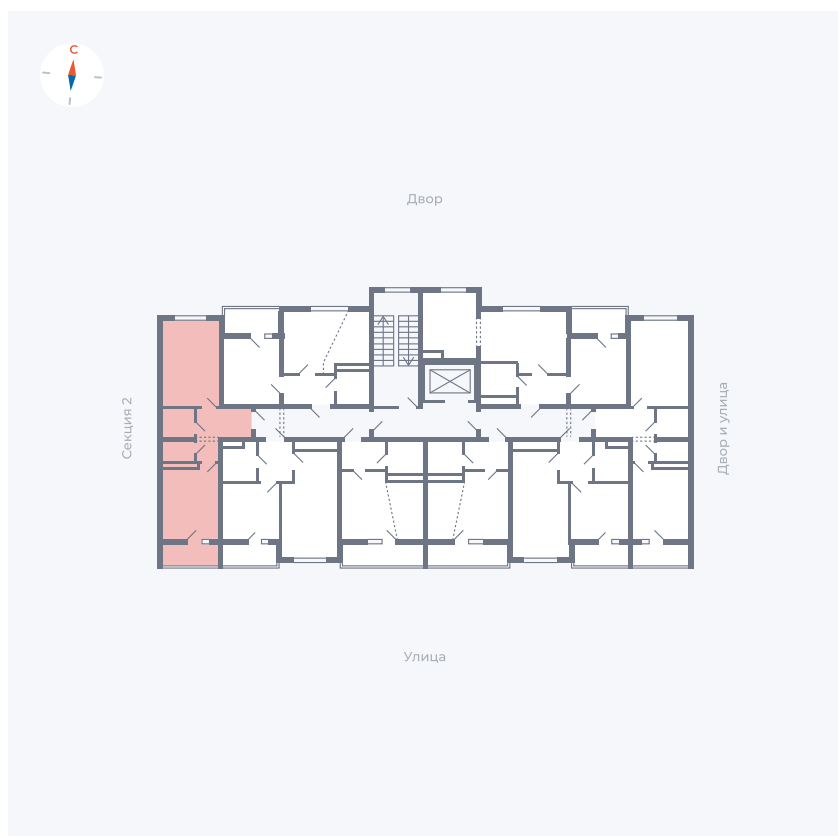

На этаже

Для заметок

Дата генерации: 13.05.2026