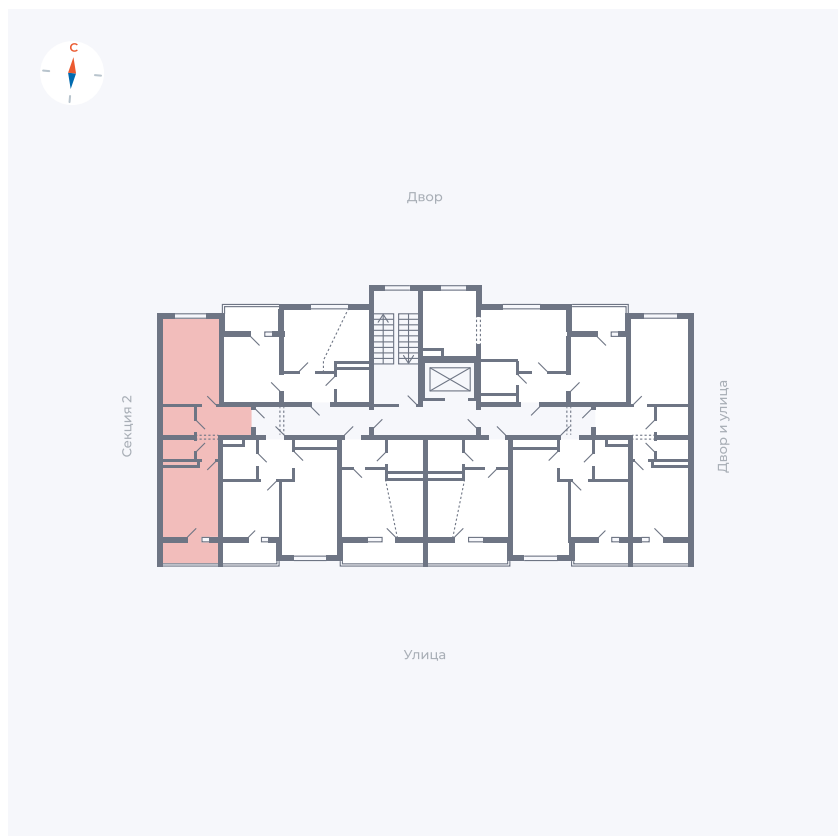

На этаже

Для заметок

Дата генерации: 15.06.2026