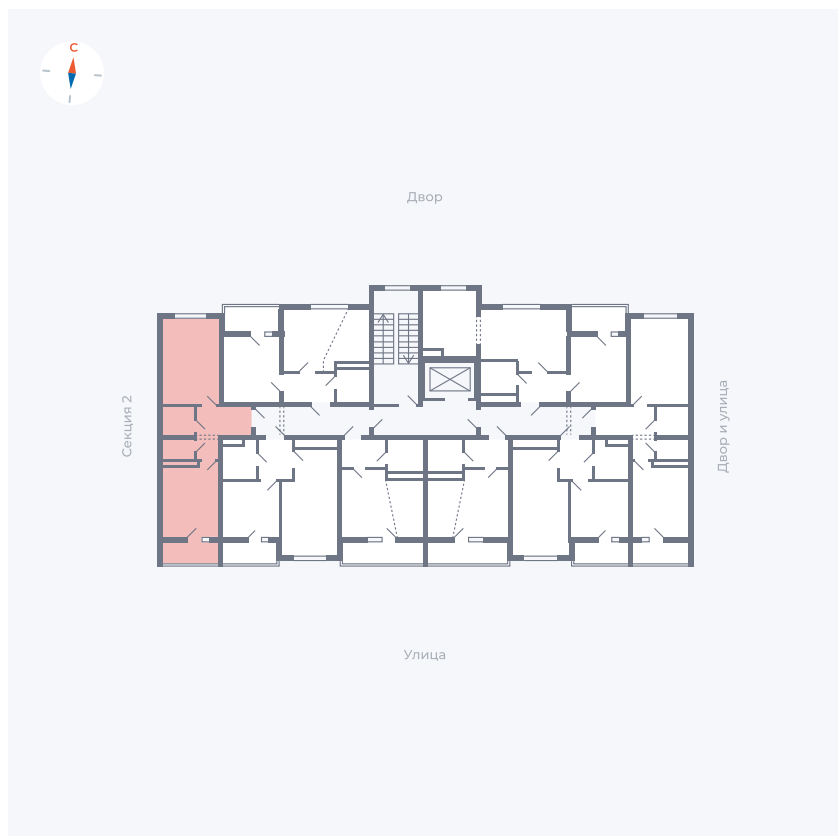

На этаже

Для заметок

Дата генерации: 03.04.2026