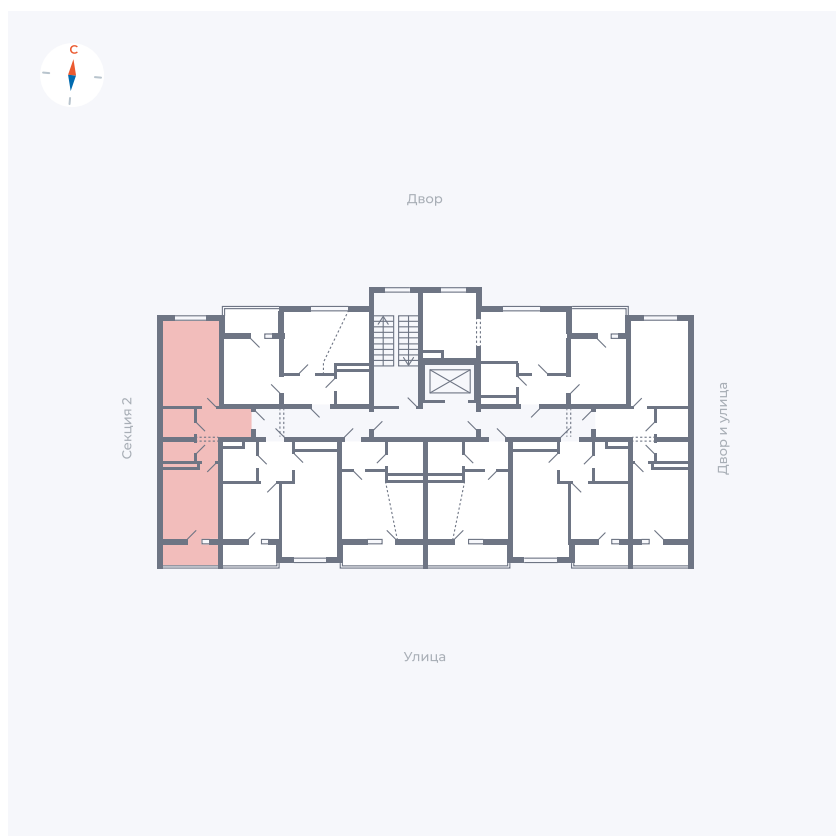

На этаже

Для заметок

Дата генерации: 03.06.2026