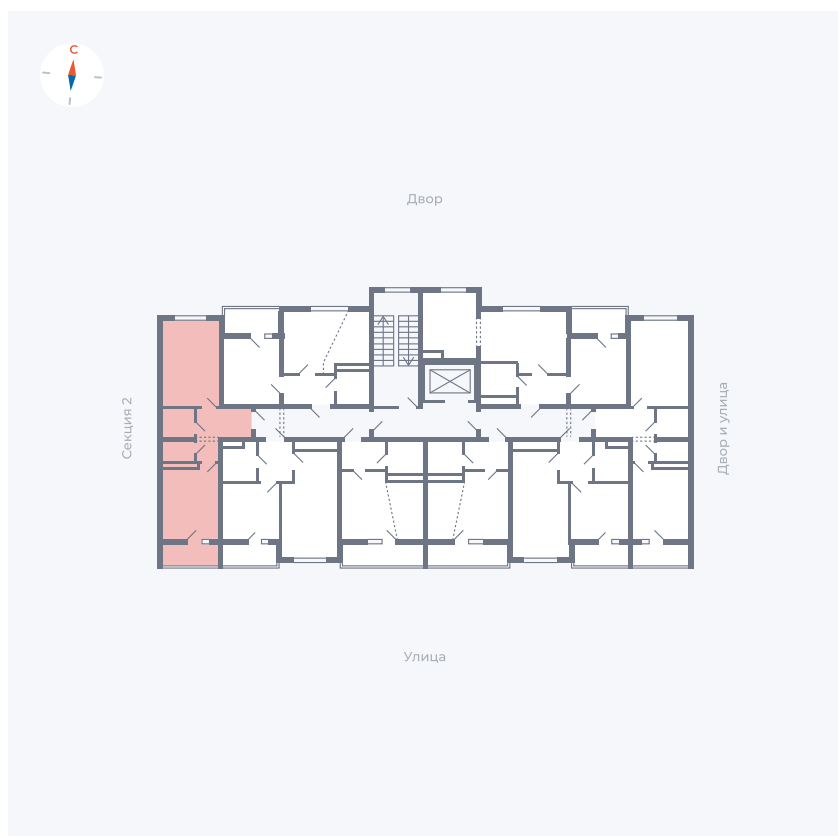

# Квартира 15

Квартал 43 / Дом 5 / Секция 1 / Этаж 3

Комнат	1
Площадь	38.37 м <sup>2</sup>
Срок сдачи	III кв. 2027
Вид из окна	Двор и улица