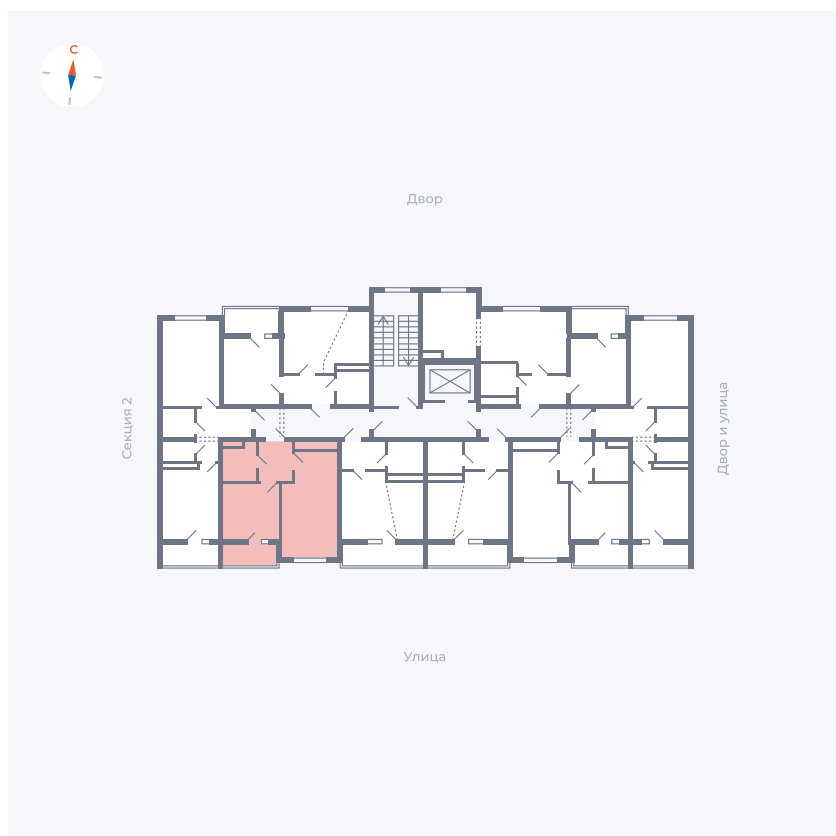

На этаже

Для заметок

Дата генерации: 05.06.2026