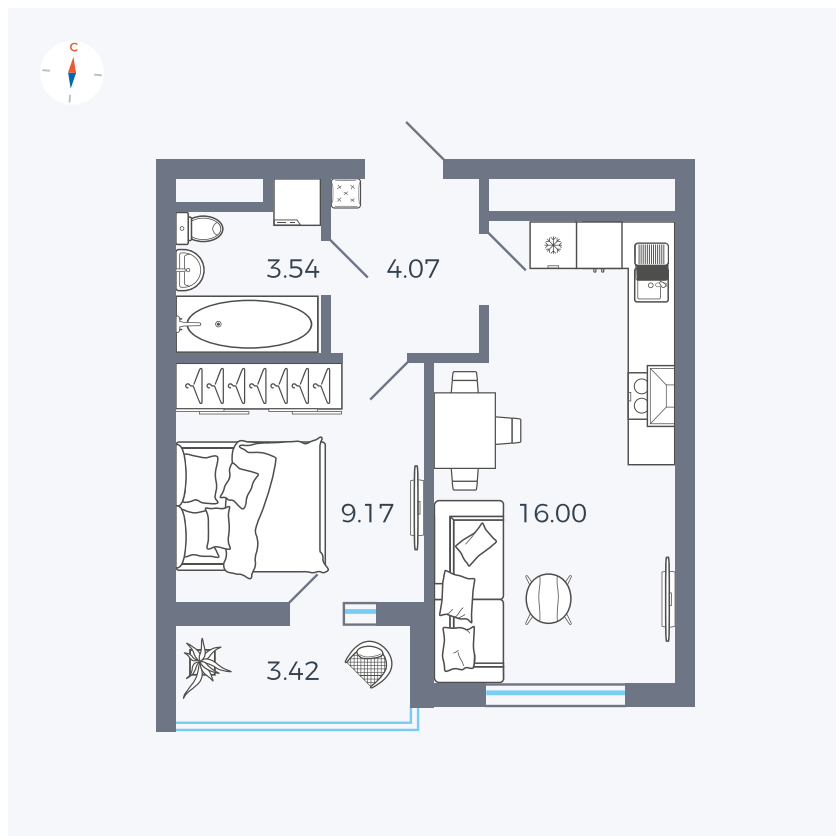

Планировка Тип 1523

Квартира 14

Квартал 43 / Дом 5 / Секция 1 / Этаж 3

Комнат	1
Площадь	34.49 м ²
Срок сдачи	III кв. 2027
Вид из окна	Улица

Отделка

Цена:

0 Р

Вы можете забронировать эту квартиру, или получить консультацию позвонив по номеру