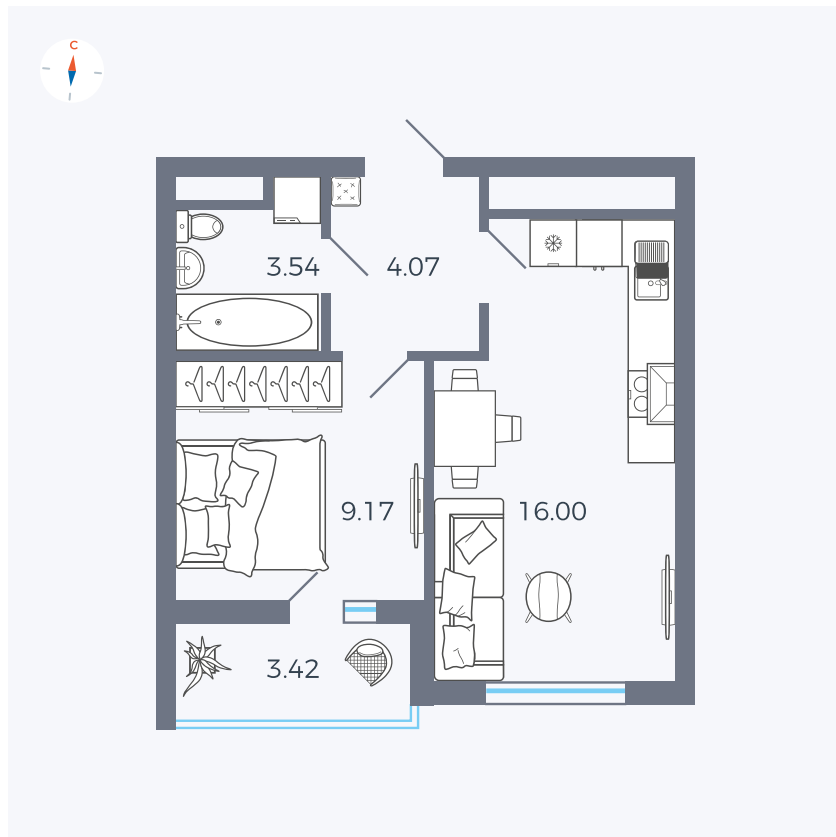

Планировка Тип 1523

Квартира 14

Квартал 43 / Дом 5 / Секция 1 / Этаж 3

Комнат	1
Площадь	34.49 м²
Срок сдачи	III кв. 2027
Вид из окна	Улица

Отделка

Цена:

0 Р

Вы можете забронировать эту квартиру, или получить консультацию позвонив по номеру