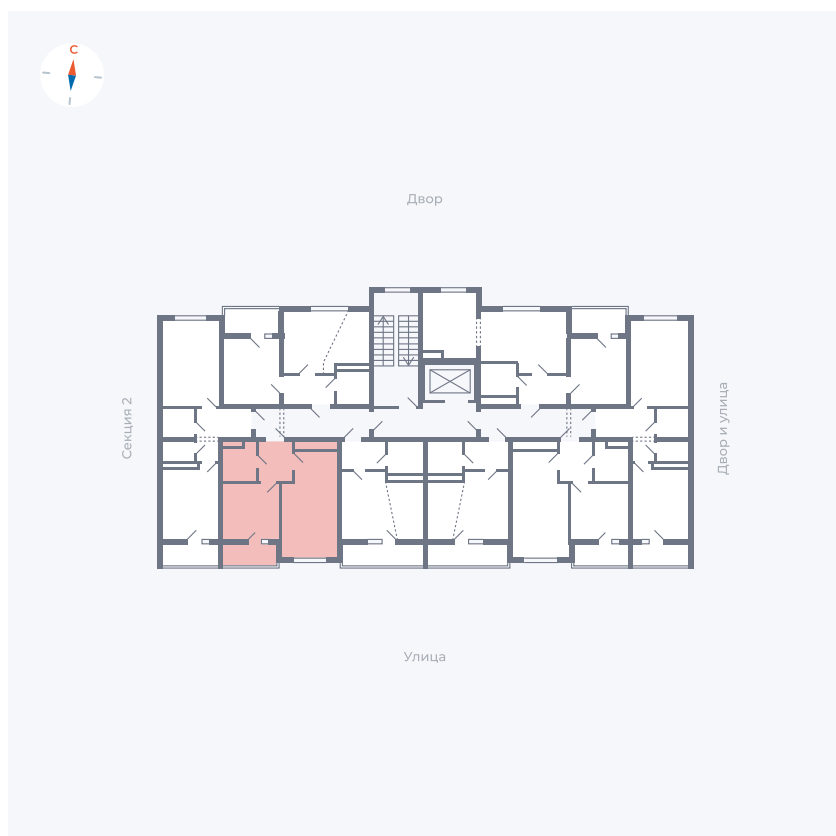

# Квартира 14

Квартал 43 / Дом 5 / Секция 1 / Этаж 3

Комнат	1
Площадь	34.49 м <sup>2</sup>
Срок сдачи	III кв. 2027
Вид из окна	Улица

## На этаже