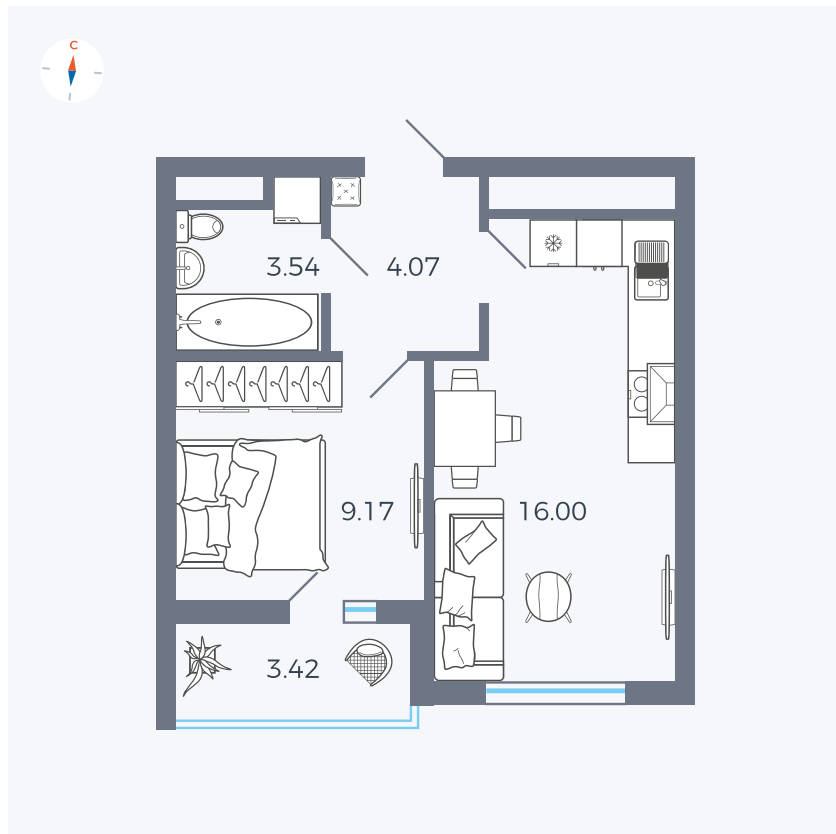

Планировка Тип 1523

# Квартира 14

Квартал 43 / Дом 5 / Секция 1 / Этаж 3

Комнат	1
Площадь	34.49 м <sup>2</sup>
Срок сдачи	III кв. 2027
Вид из окна	Улица