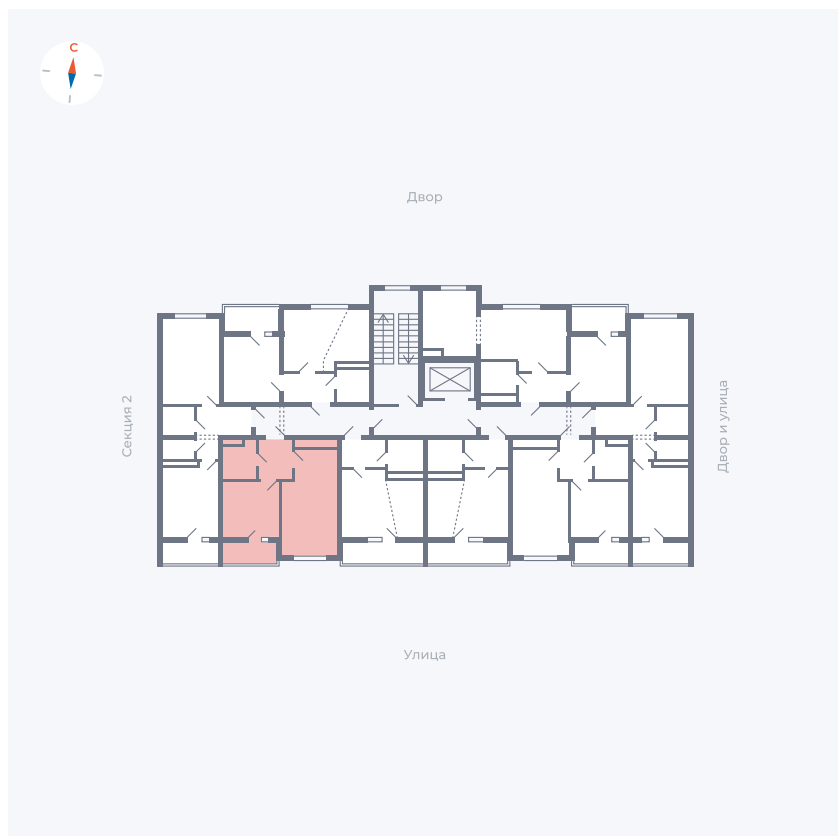

# Квартира 14

Квартал 43 / Дом 5 / Секция 1 / Этаж 3

|             |                      |
|-------------|----------------------|
| Комнат      | 1                    |
| Площадь     | 34.49 м <sup>2</sup> |
| Срок сдачи  | III кв. 2027         |
| Вид из окна | Улица                |

## На этаже