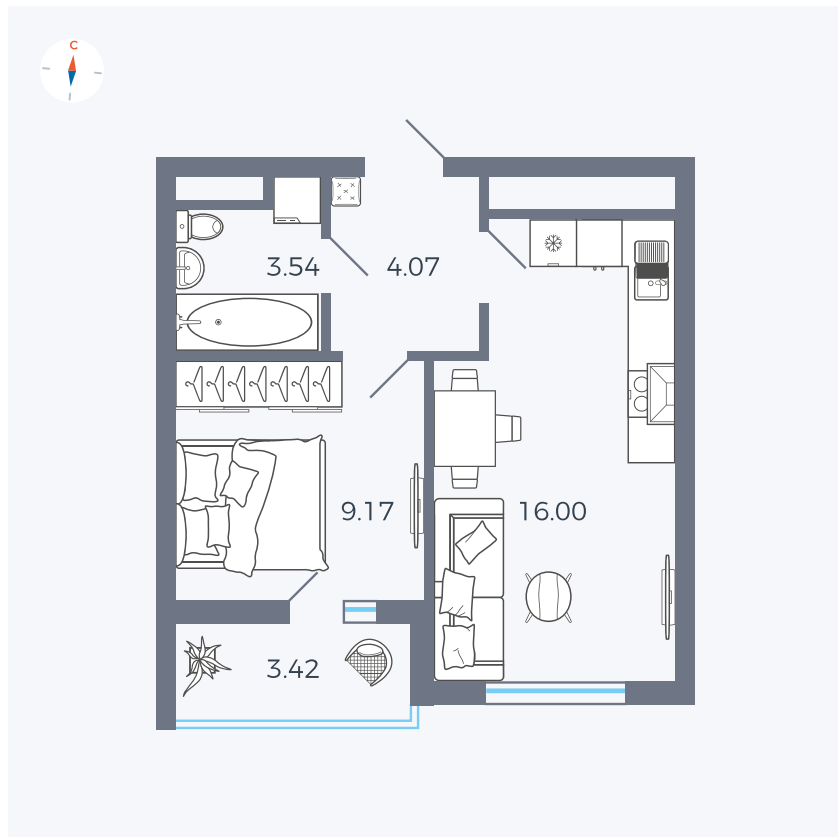

Планировка Тип 1523

# Квартира 14

Квартал 43 / Дом 5 / Секция 1 / Этаж 3

|             |                      |
|-------------|----------------------|
| Комнат      | 1                    |
| Площадь     | 34.49 м <sup>2</sup> |
| Срок сдачи  | III кв. 2027         |
| Вид из окна | Улица                |