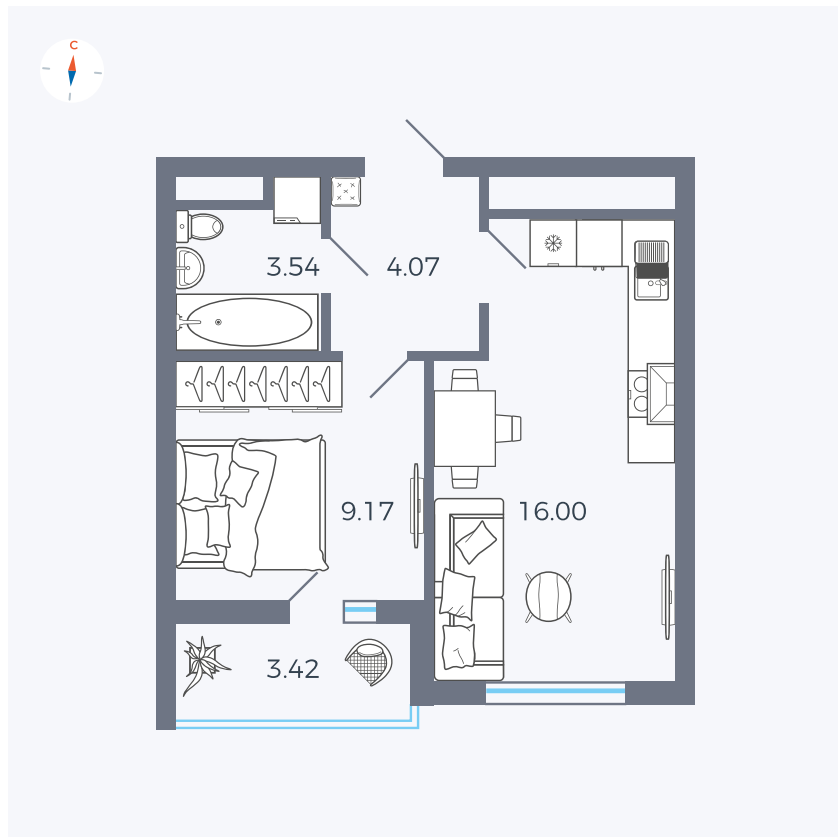

Планировка Тип 1523

Квартира 14

Квартал 43 / Дом 5 / Секция 1 / Этаж 3

Комнат	1
Площадь	34.49 м ²
Срок сдачи	III кв. 2027
Вид из окна	Улица

Отделка

Цена:

0 Р

Вы можете забронировать эту квартиру, или получить консультацию позвонив по номеру