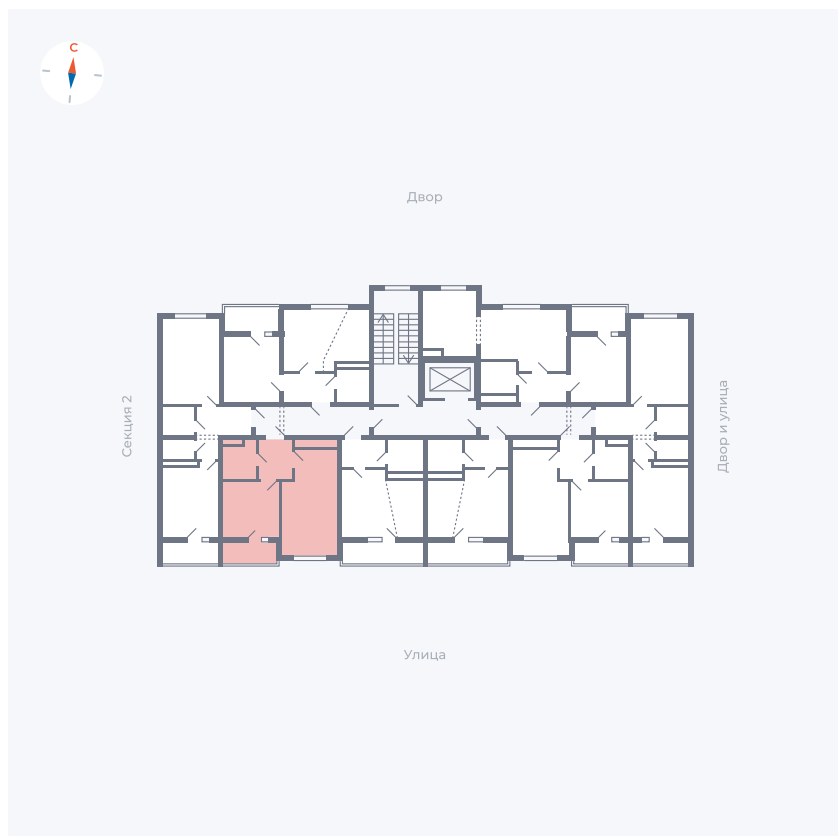

На этаже

Для заметок

Дата генерации: 15.10.2025