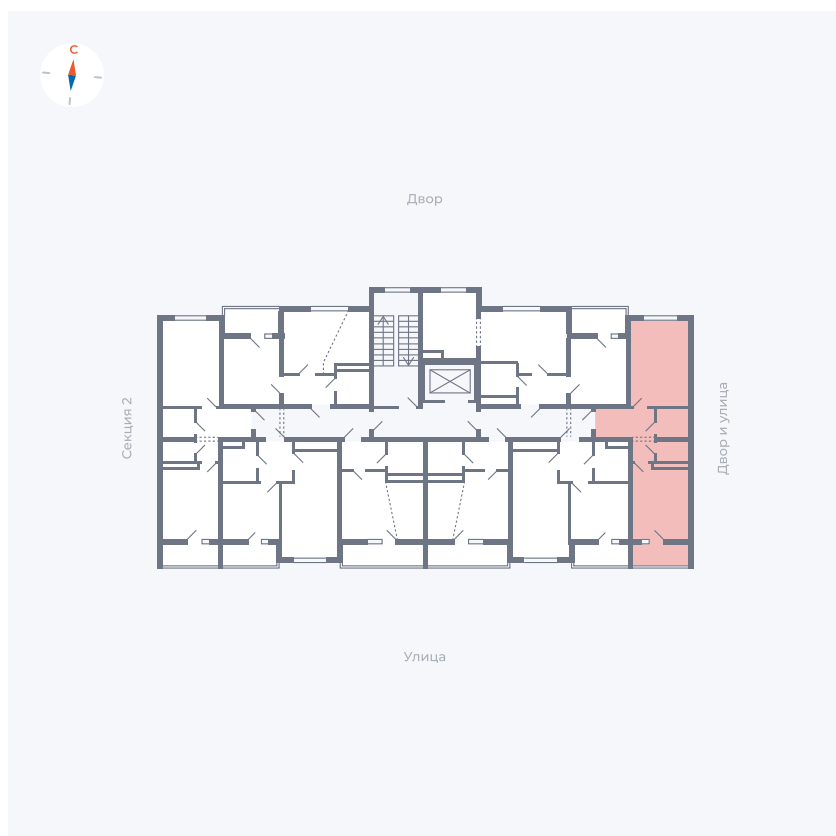

На этаже

Для заметок

Дата генерации: 27.04.2026