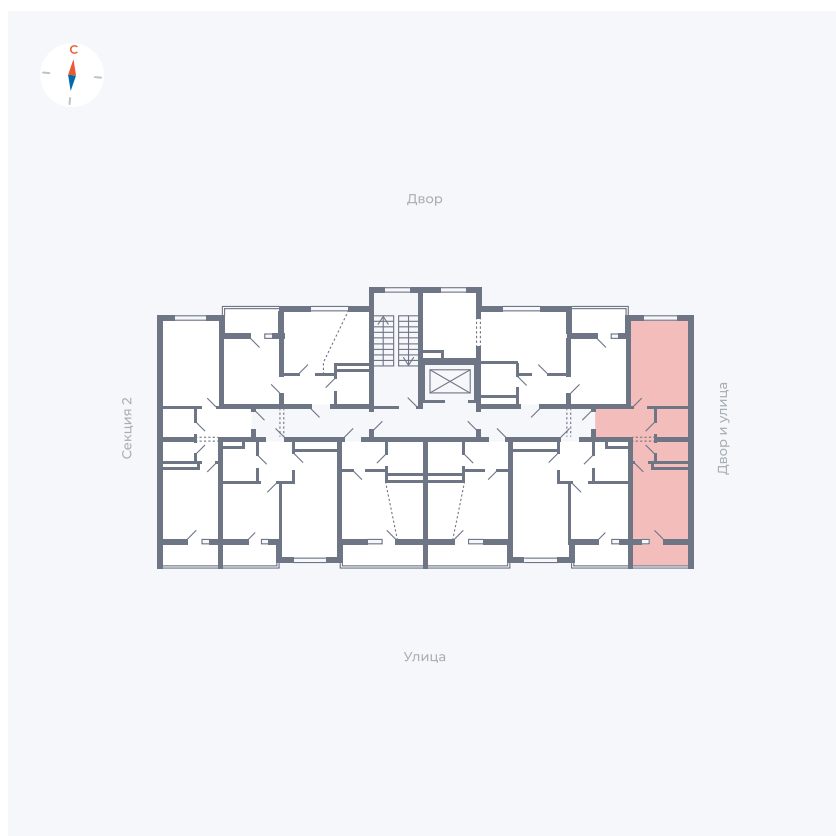

На этаже

Для заметок

Дата генерации: 10.06.2026