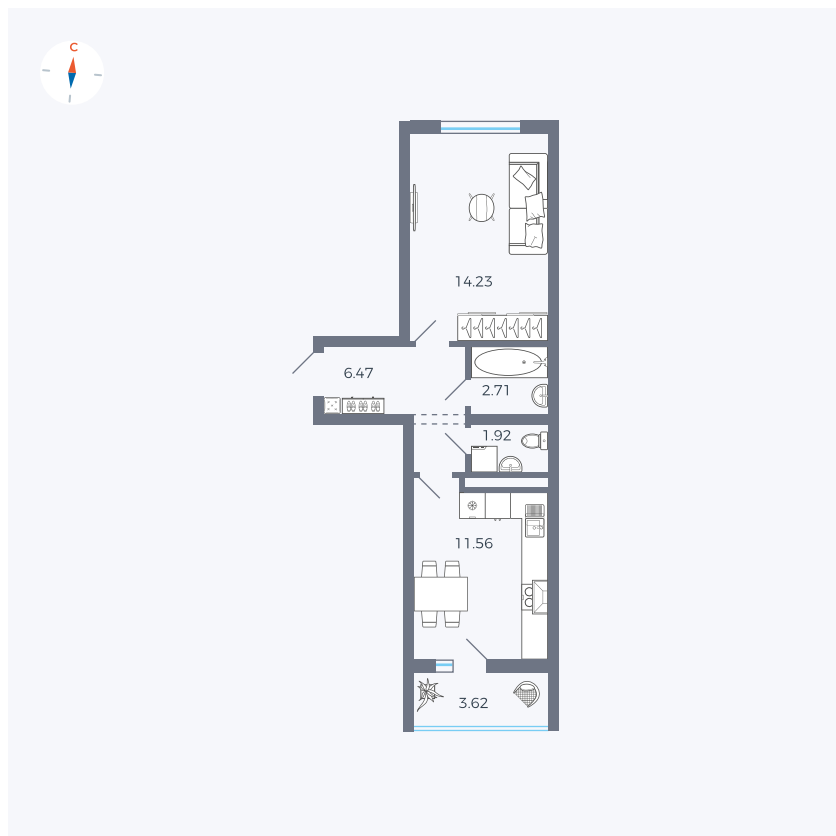

Планировка Тип 115

Квартира 10

Квартал 43 / Дом 5 / Секция 1 / Этаж 3

Комнат 1

Площадь 38.7 м²

Срок сдачи III кв. 2027

Вид из окна Двор и улица

Отделка