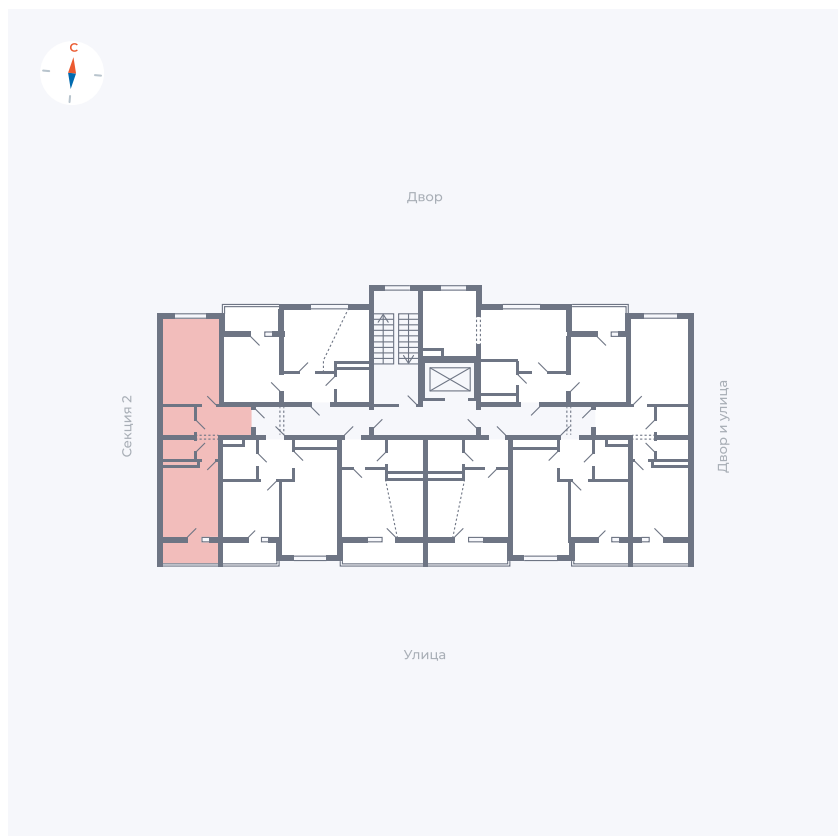

На этаже

Для заметок

Дата генерации: 23.04.2026