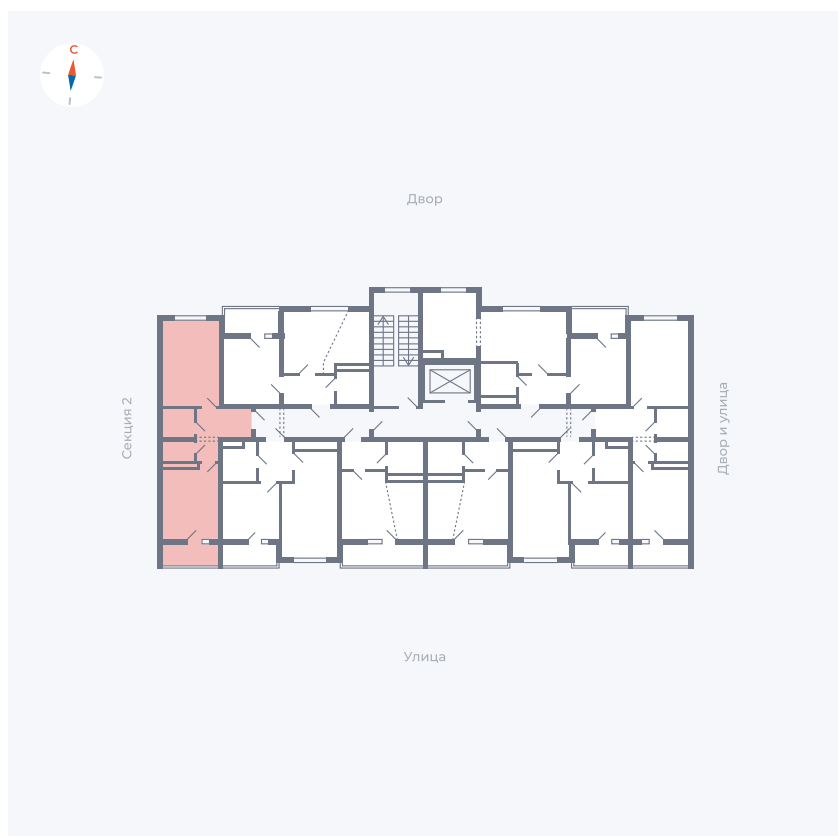

На этаже

Для заметок

Дата генерации: 03.04.2026