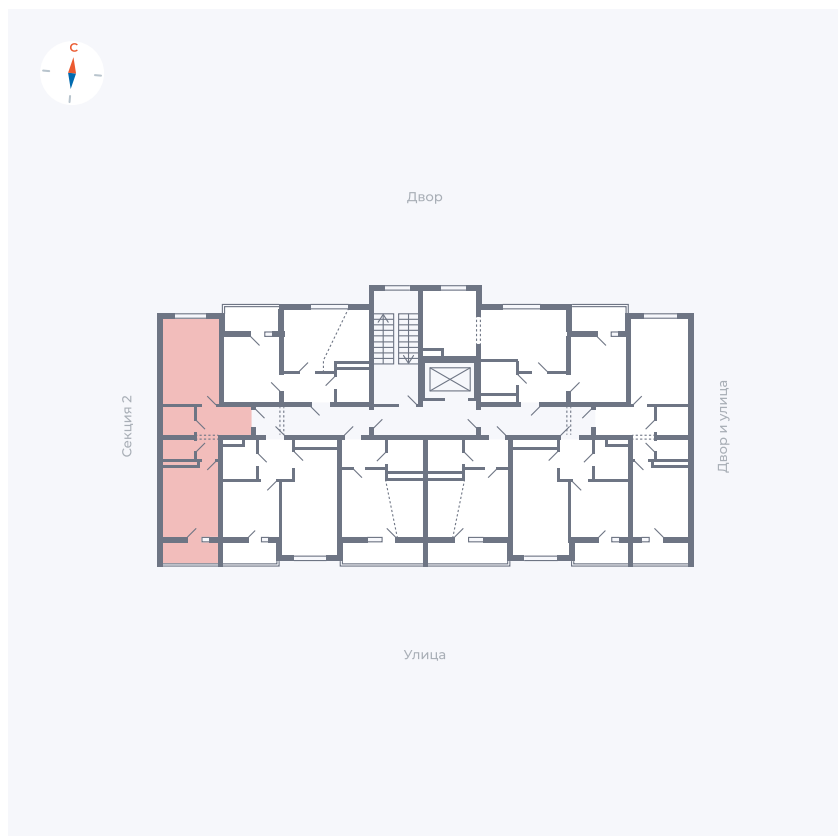

На этаже

Для заметок

Дата генерации: 13.05.2026