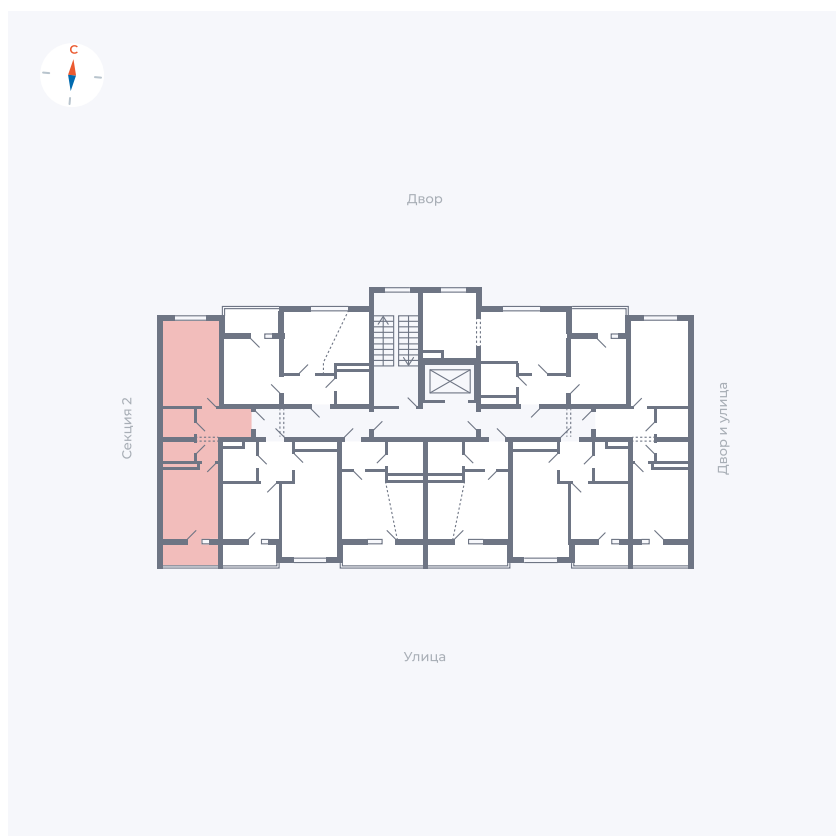

На этаже

Для заметок

Дата генерации: 05.04.2026