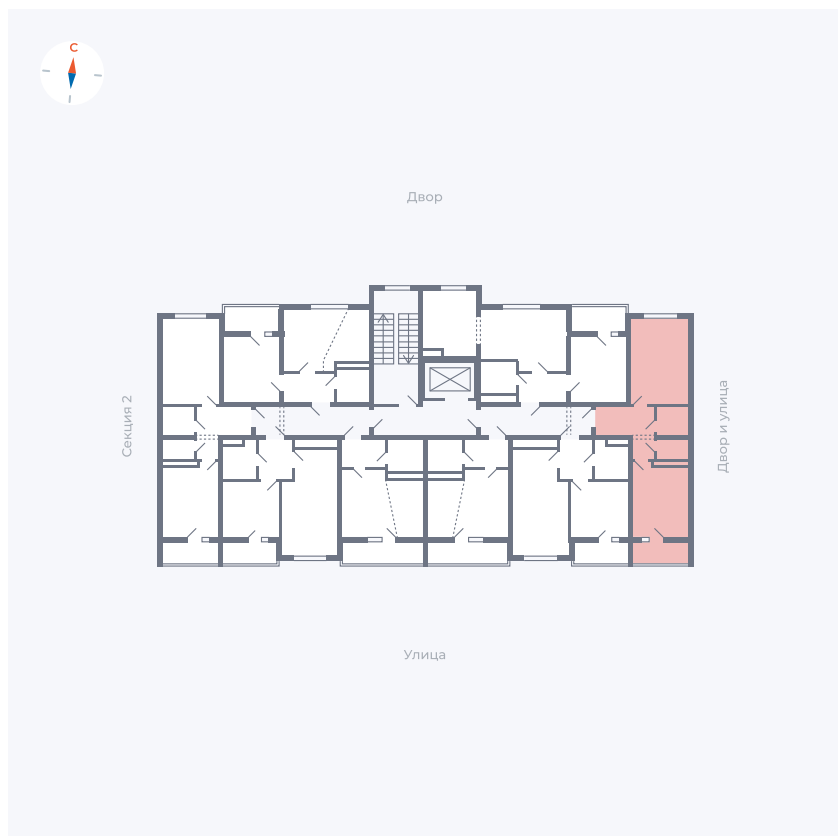

На этаже

Для заметок

Дата генерации: 15.06.2026