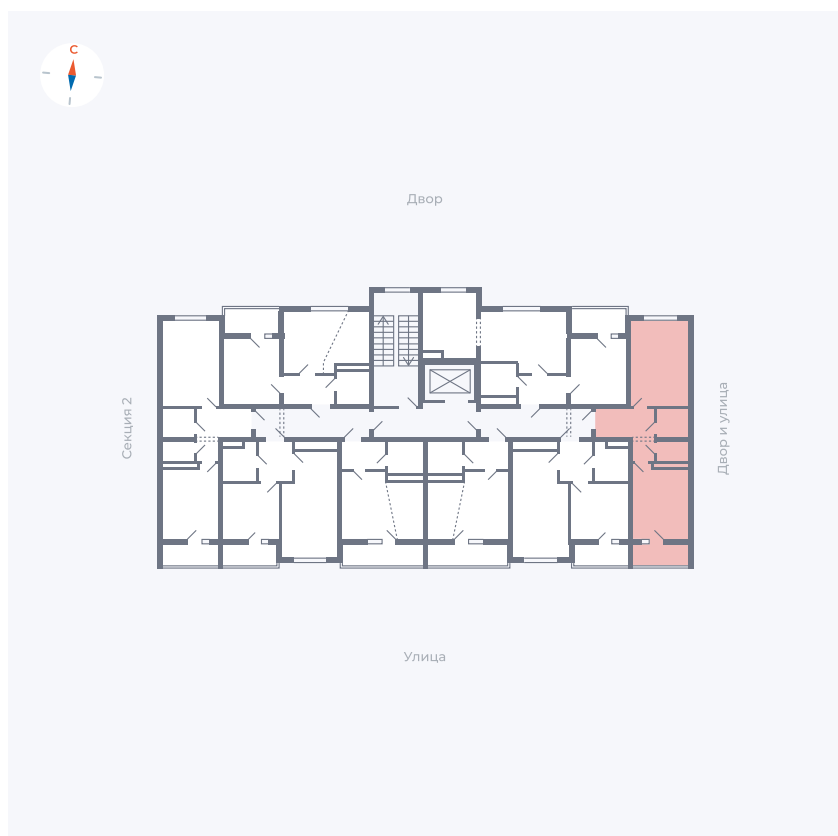

На этаже

Для заметок

Дата генерации: 05.07.2026