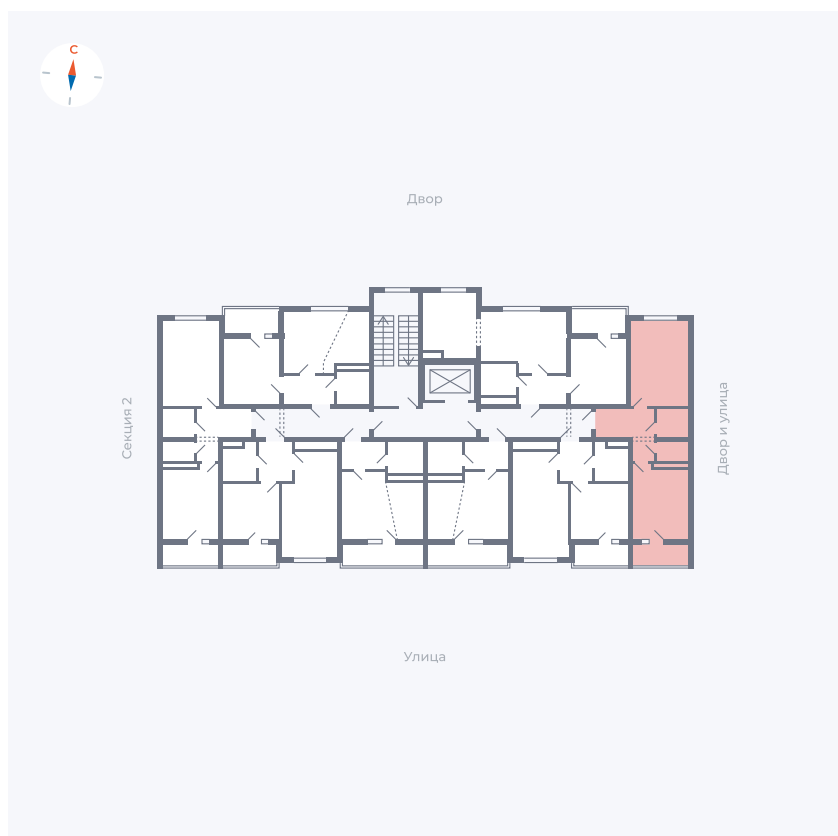

На этаже

Для заметок

Дата генерации: 21.05.2026