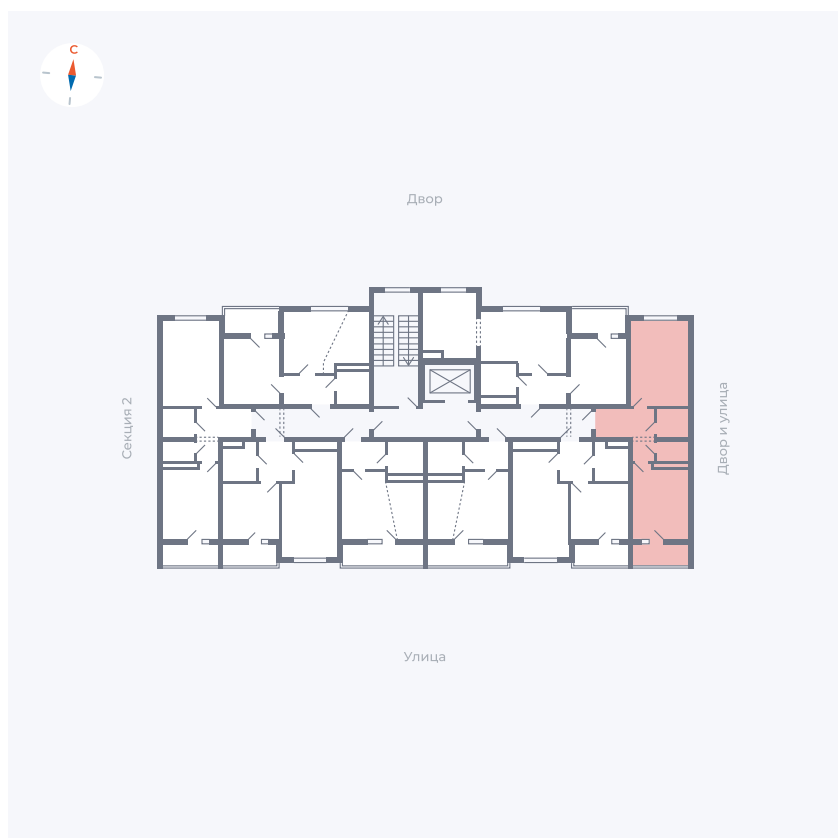

# Квартира 2

Квартал 43 / Дом 5 / Секция 1 / Этаж 2

Комнат	1
Площадь	38.7 м <sup>2</sup>
Срок сдачи	III кв. 2027
Вид из окна	Двор и улица

## На этаже