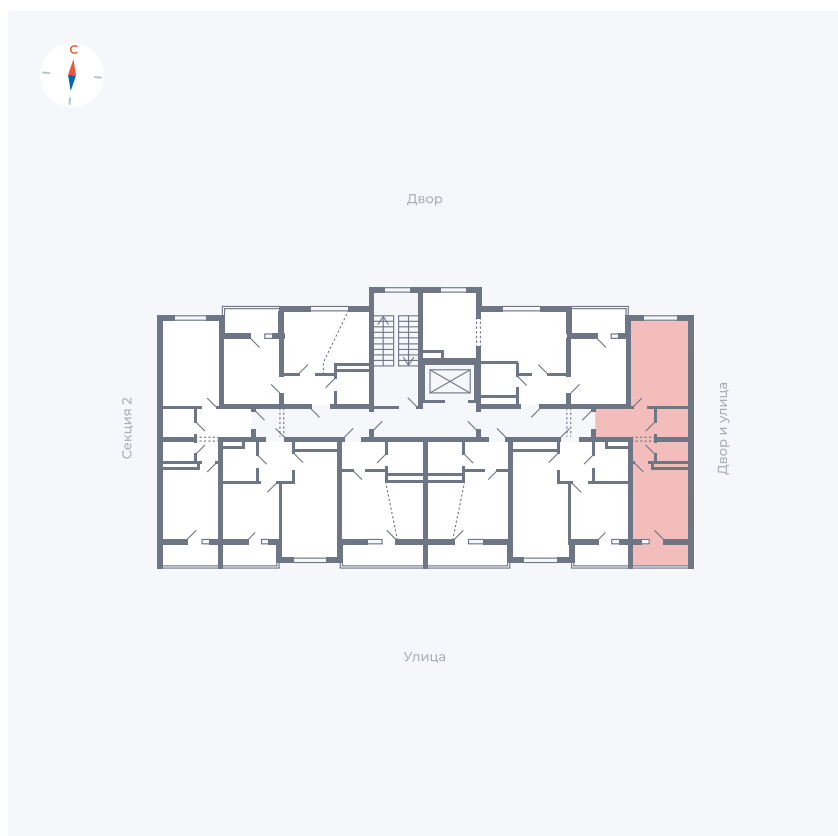

На этаже

Для заметок

Дата генерации: 06.04.2026