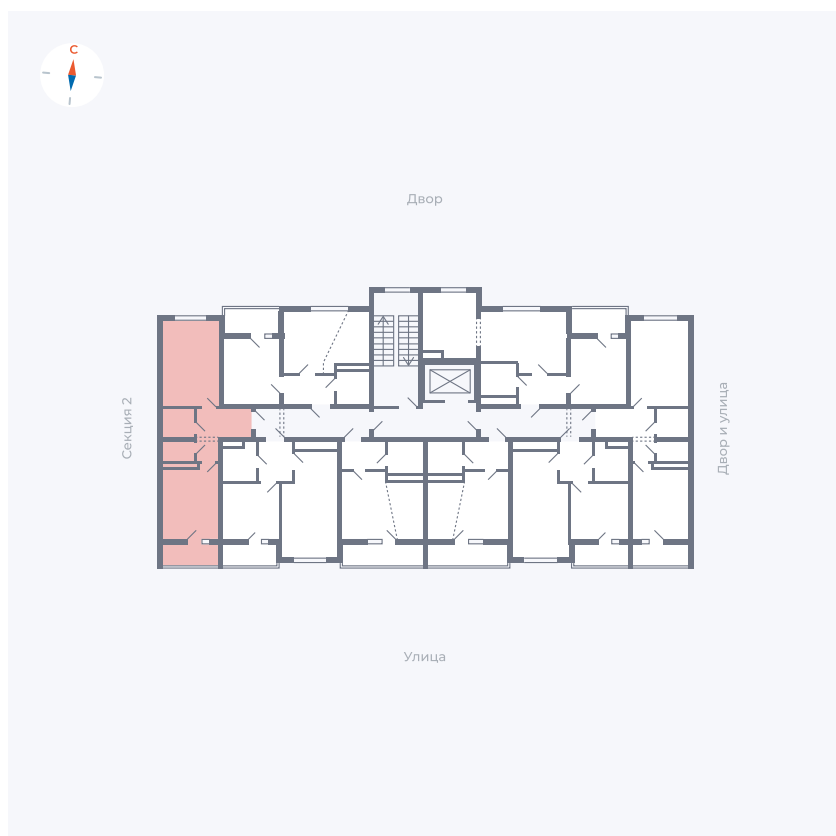

На этаже

Для заметок

Дата генерации: 20.06.2026