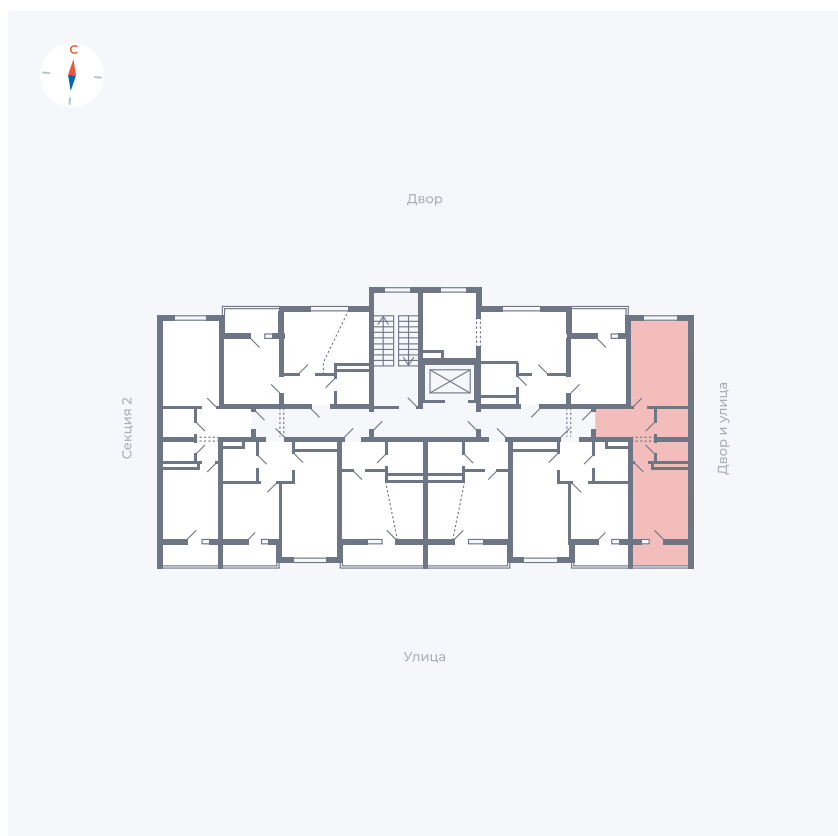

На этаже

Для заметок

Дата генерации: 28.04.2026