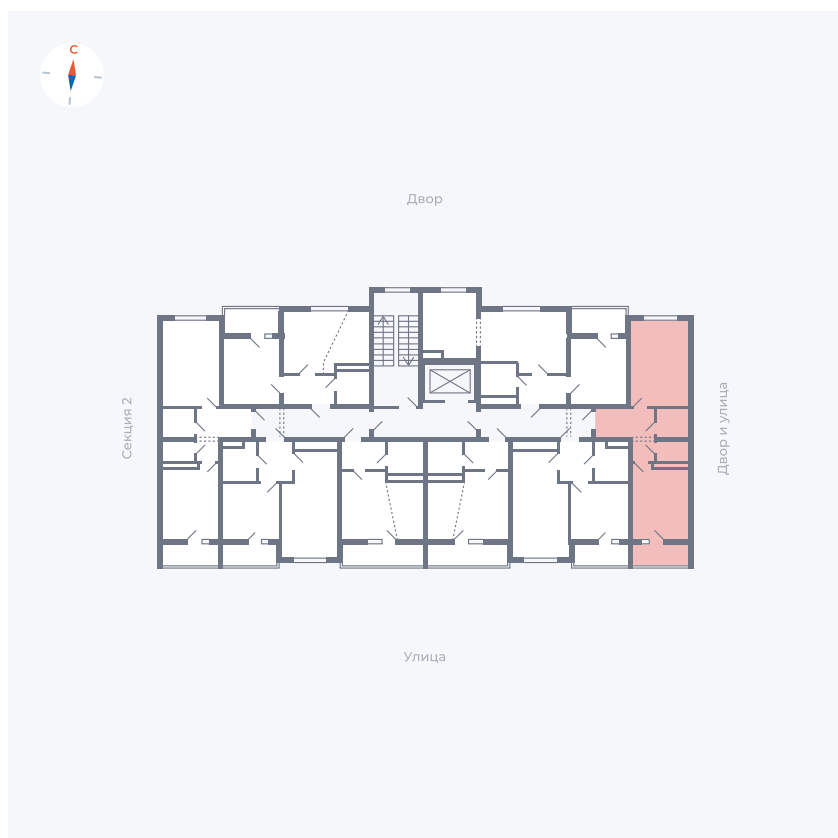

На этаже

Для заметок

Дата генерации: 21.05.2026