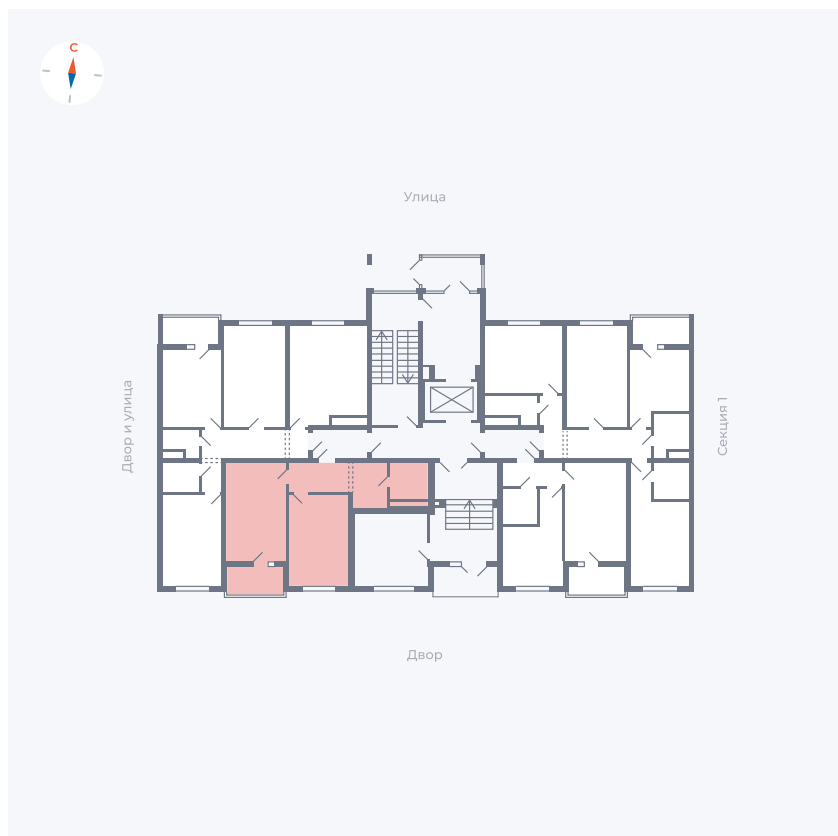

На этаже

Для заметок

Дата генерации: 26.04.2026