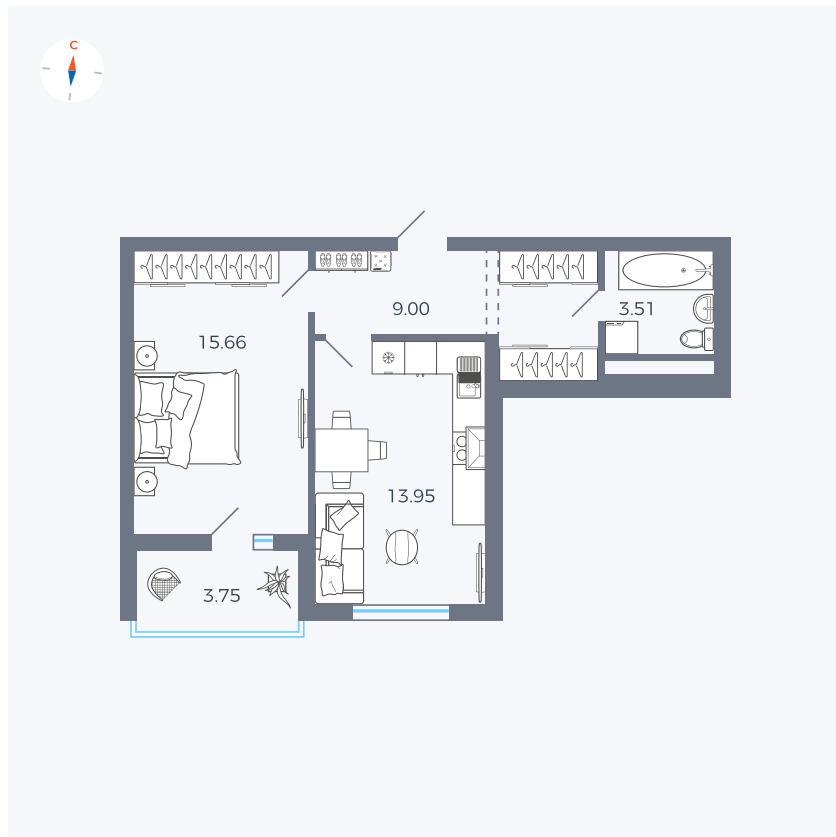

Планировка Тип 155

Квартира 47

Квартал 43 / Дом 4 / Секция 2 / Этаж 1

Комнат 1

Площадь 44 м²

Срок сдачи III кв. 2027

Вид из окна Улица

Отделка