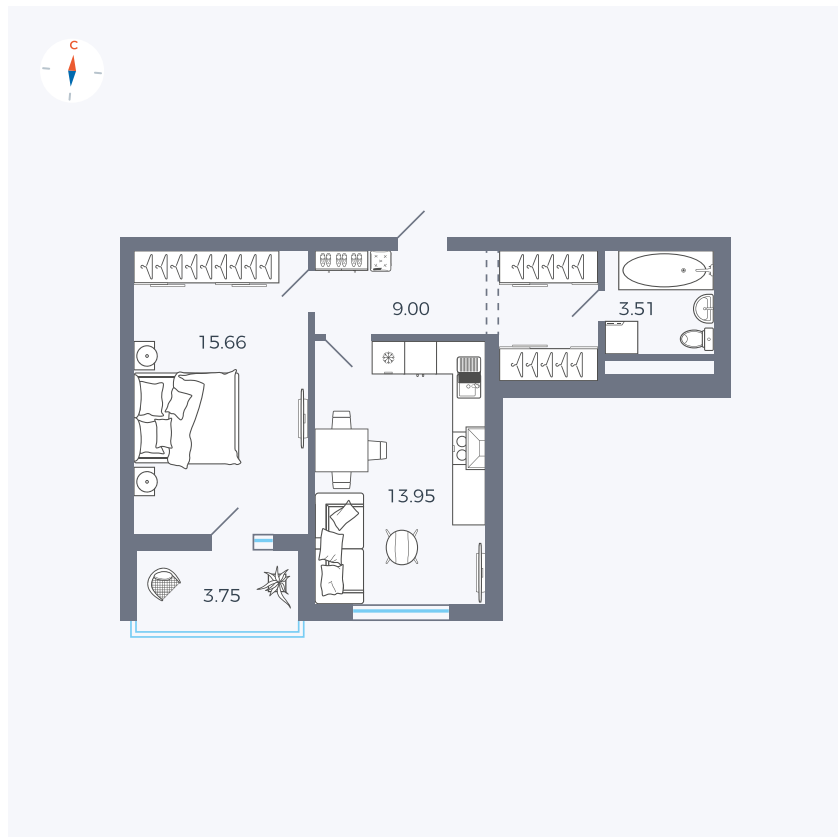

Планировка Тип 155

Квартира 47

Квартал 43 / Дом 4 / Секция 2 / Этаж 1

Комнат 1

Площадь ..... 44 м²

Срок сдачи ..... III кв. 2027

Вид из окна ..... Улица

Отделка

Цена: **0 Р**

Вы можете забронировать эту квартиру, или получить консультацию позвонив по номеру

+7 (846) 264-00-64