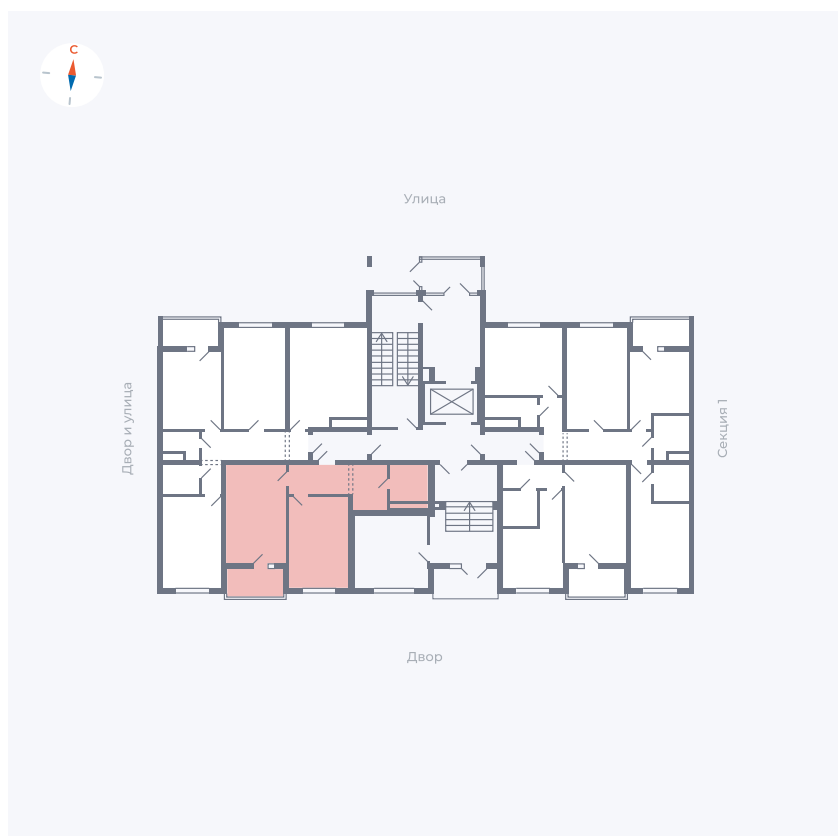

На этаже

Для заметок

Дата генерации: 10.06.2026