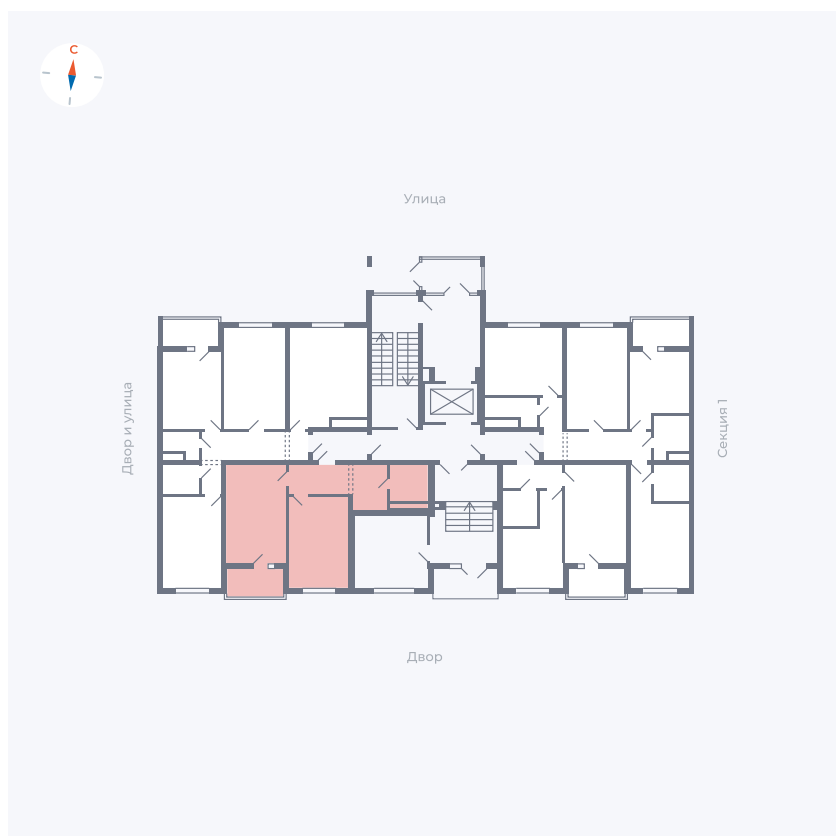

На этаже

Для заметок

Дата генерации: 21.05.2026