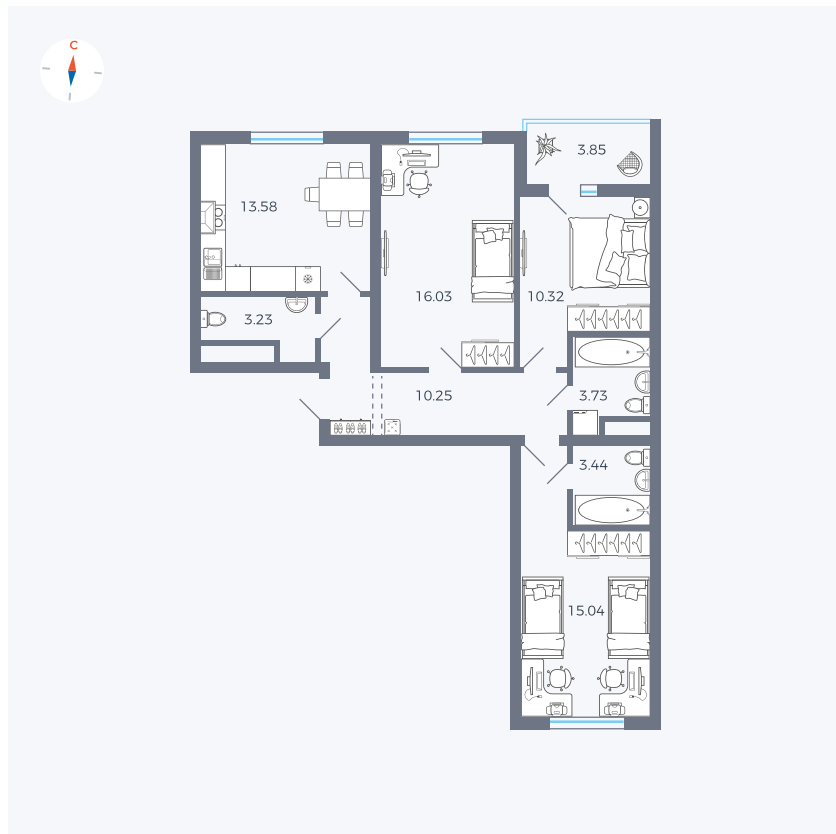

Планировка Тип 341

Квартира 45

Квартал 43 / Дом 4 / Секция 2 / Этаж 1

Комнат 3

Площадь 77.55 м²

Срок сдачи III кв. 2027

Вид из окна Двор и улица

Отделка