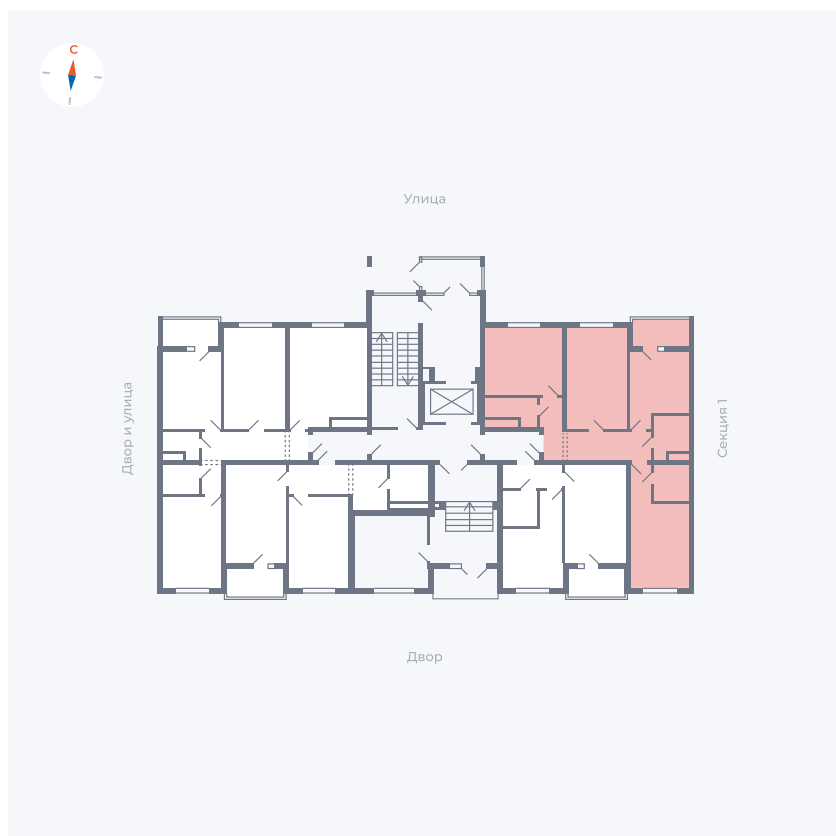

На этаже

Для заметок

Дата генерации: 06.04.2026