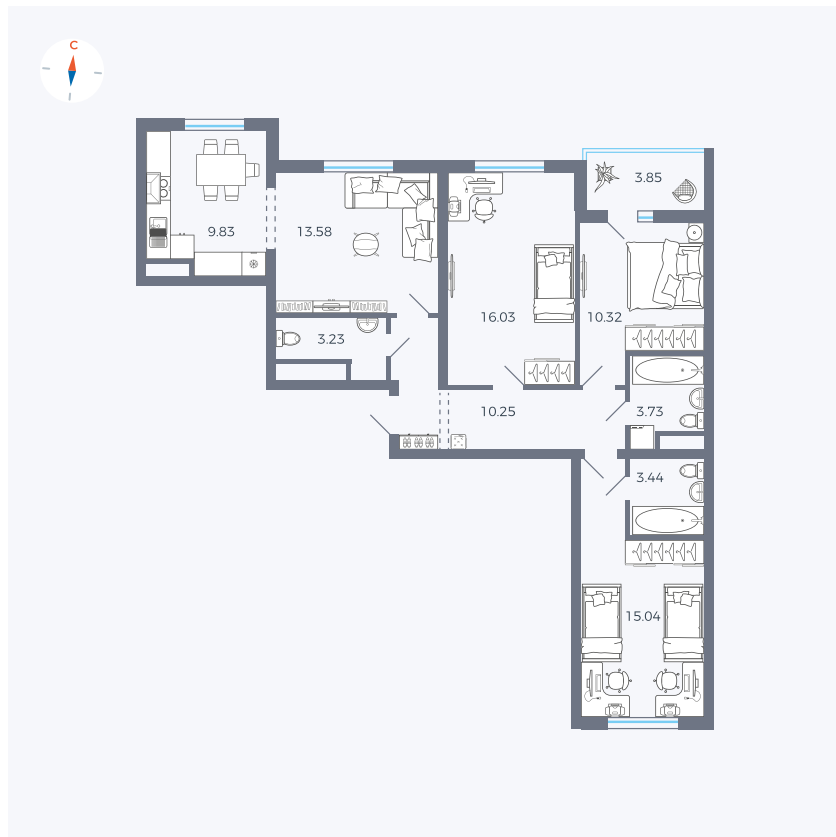

Планировка Тип 342

Квартира 73

Квартал 43 / Дом 4 / Секция 2 / Этаж 8

Комнат 3

Площадь 87.38 м²

Срок сдачи III кв. 2027

Вид из окна Двор и улица

Отделка