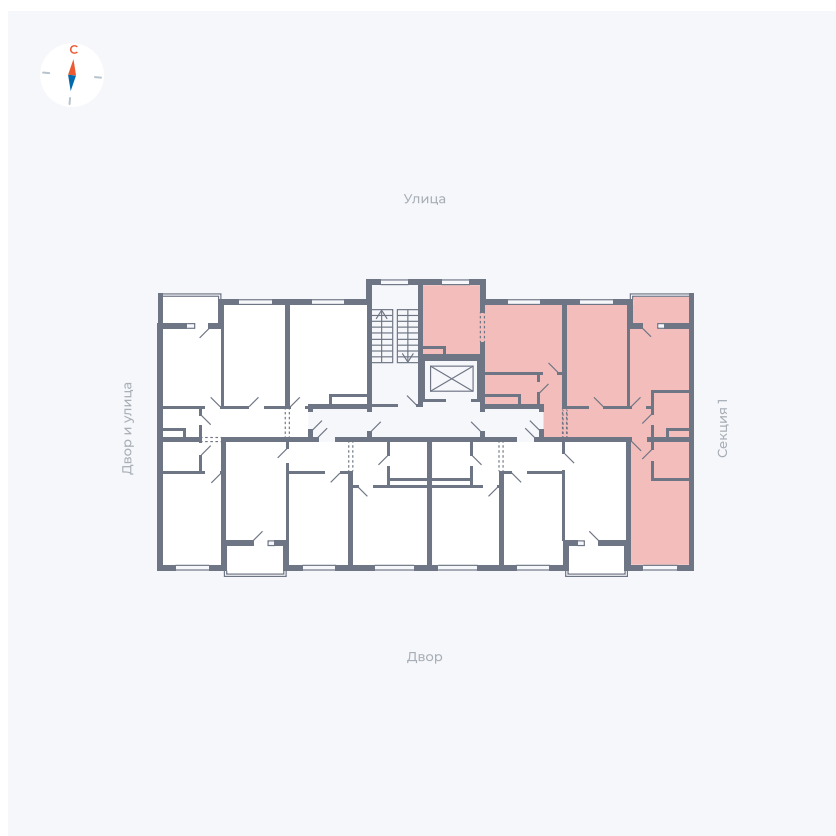

На этаже

Для заметок

Дата генерации: 06.04.2026