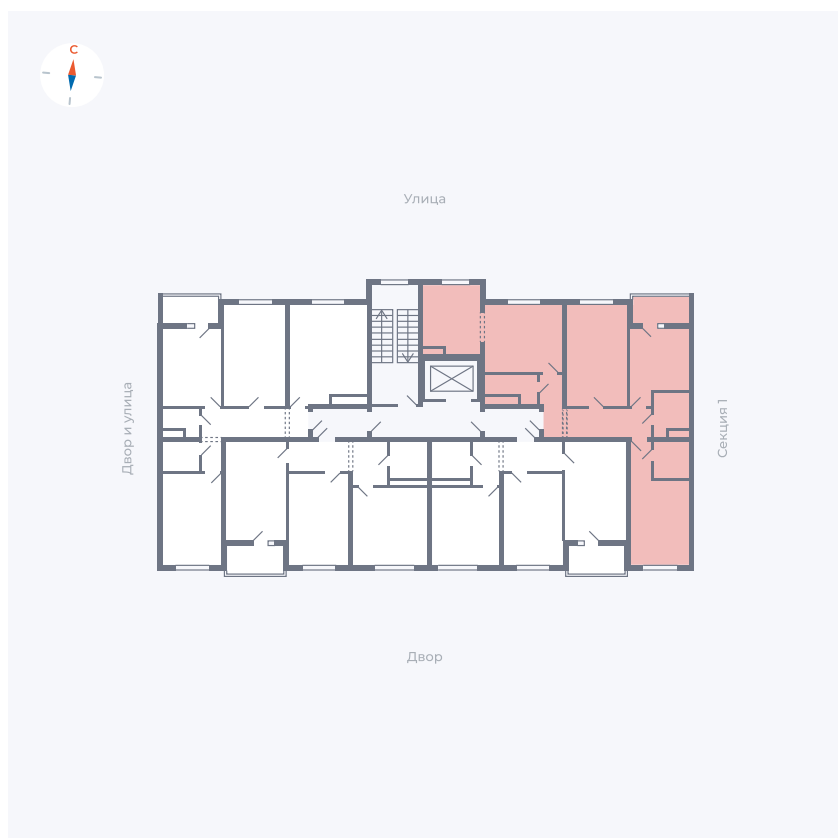

На этаже

Для заметок

Дата генерации: 06.04.2026