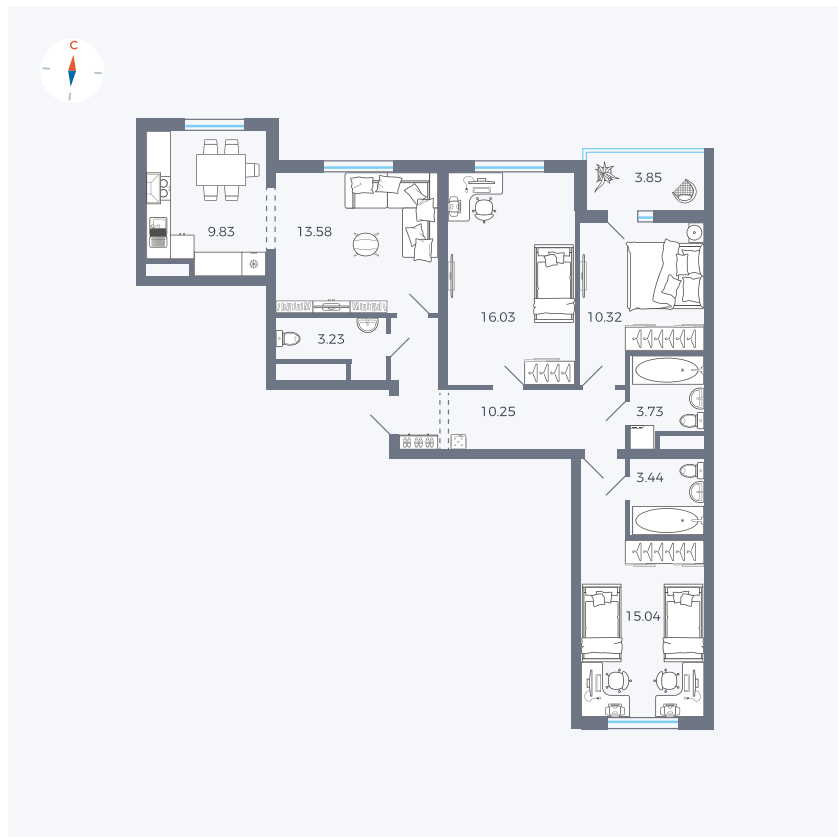

Планировка Тип 342

Квартира 73

Квартал 43 / Дом 4 / Секция 2 / Этаж 8

Комнат	3
Площадь	87.38 м ²
Срок сдачи	III кв. 2027
Вид из окна	Двор и улица

Отделка

Цена: **0 Р**

Вы можете забронировать эту квартиру, или получить консультацию позвонив по номеру