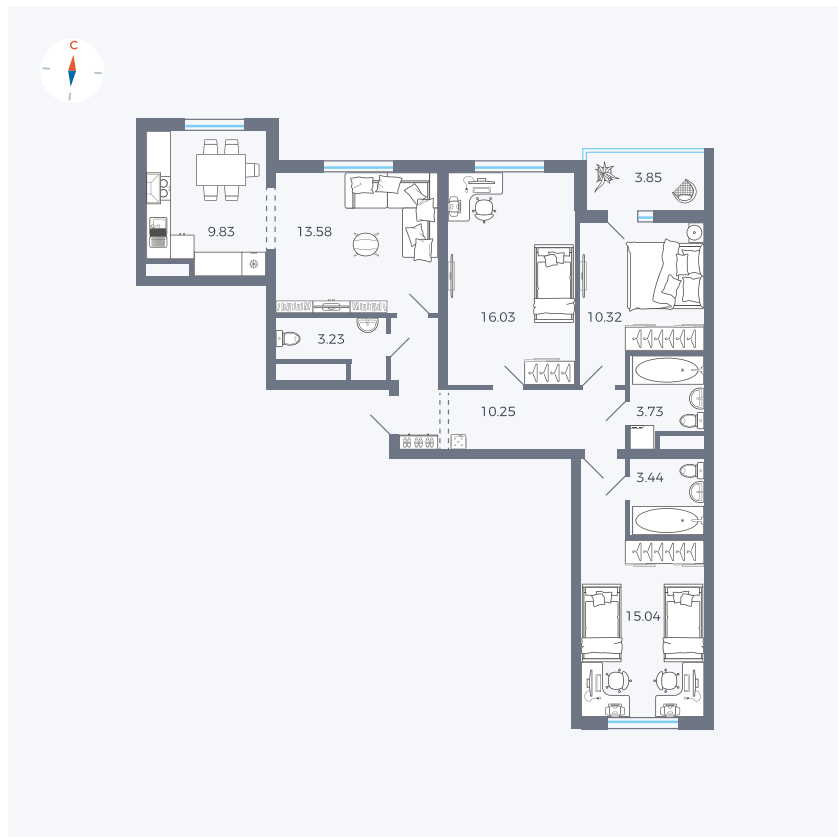

Планировка Тип 342

Квартира 69

Квартал 43 / Дом 4 / Секция 2 / Этаж 7

Комнат	3
Площадь	87.38 м²
Срок сдачи	III кв. 2027
Вид из окна	Двор и улица

Отделка

Цена: **0 Р**

Вы можете забронировать эту квартиру, или получить консультацию позвонив по номеру