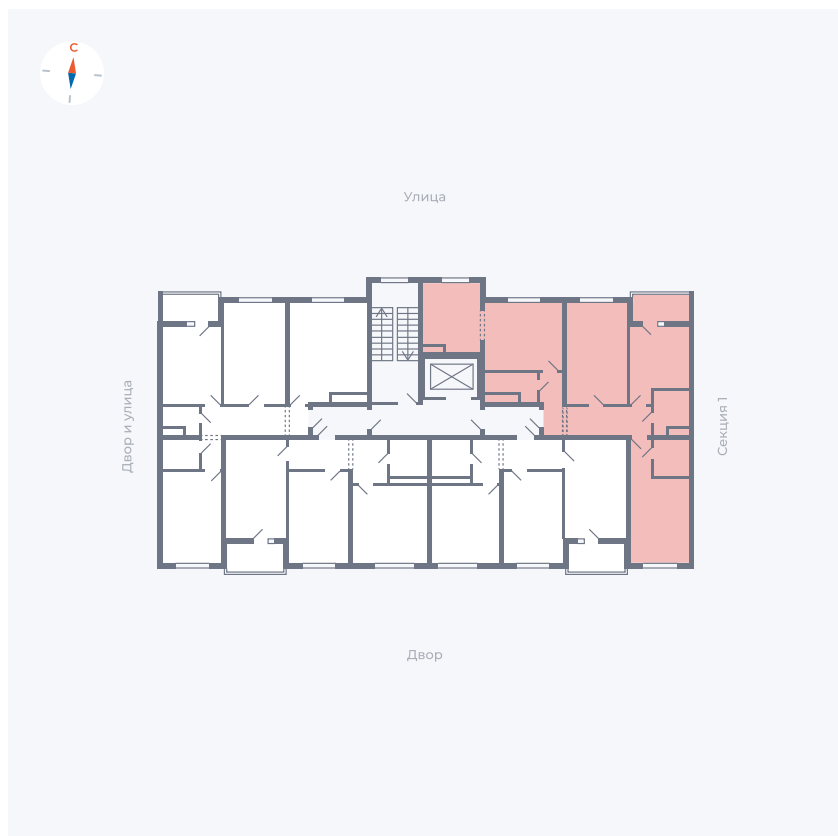

На этаже

Для заметок

Дата генерации: 20.06.2026