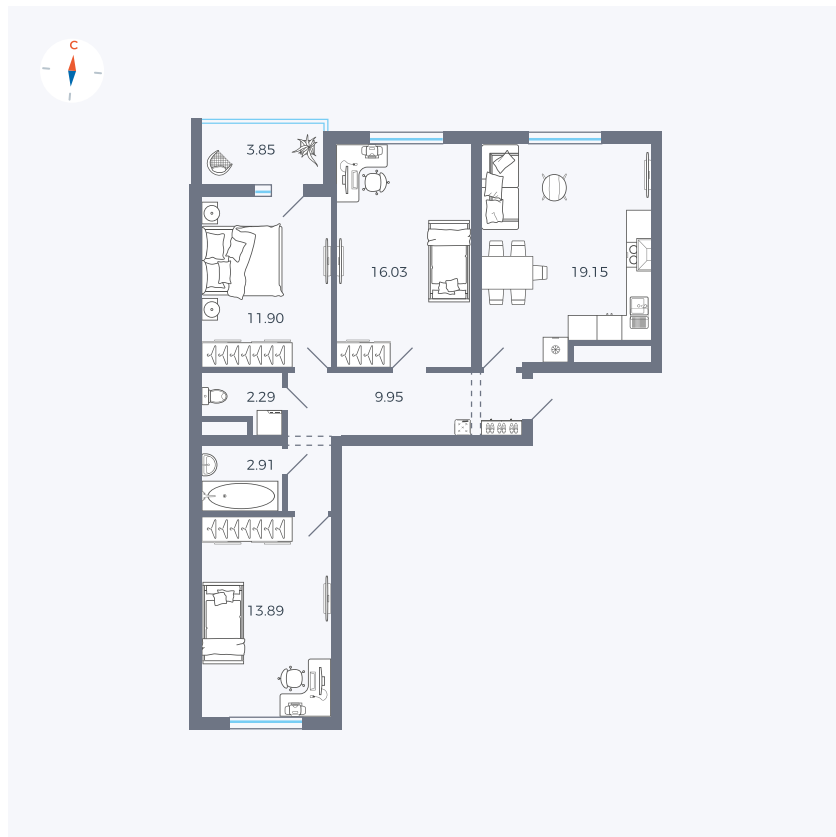

Планировка Тип 340

Квартира 68

Квартал 43 / Дом 4 / Секция 2 / Этаж 6

Комнат	Евро 4
Площадь	78.05 м ²
Срок сдачи	III кв. 2027
Вид из окна	Двор и улица

Отделка

Цена:

0 ₽

Вы можете забронировать эту квартиру, или получить консультацию позвонив по номеру