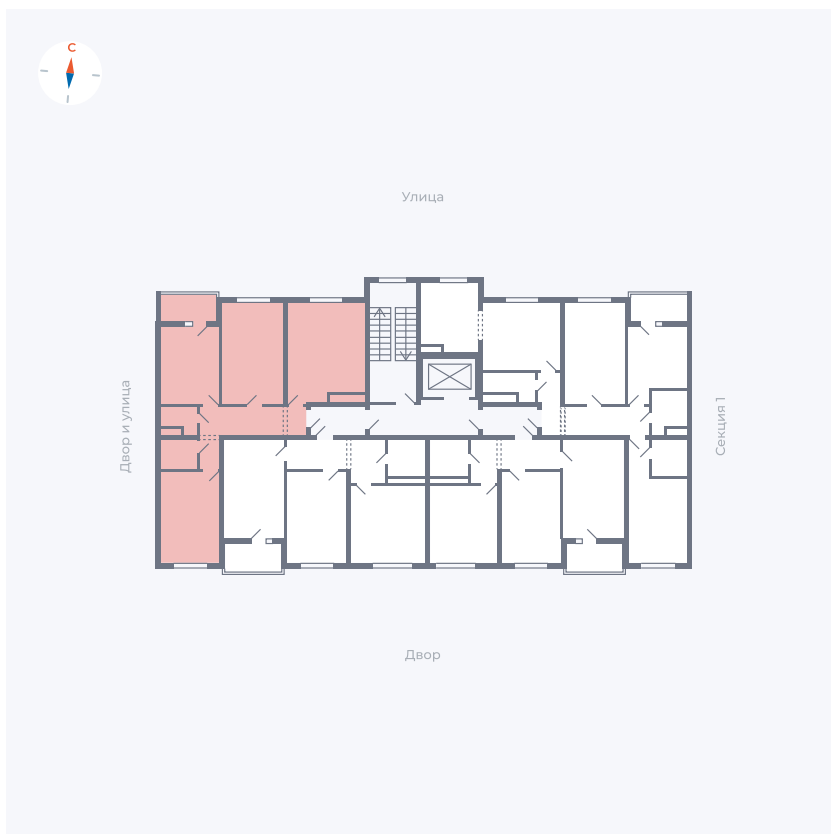

На этаже

Для заметок

Дата генерации: 20.06.2026