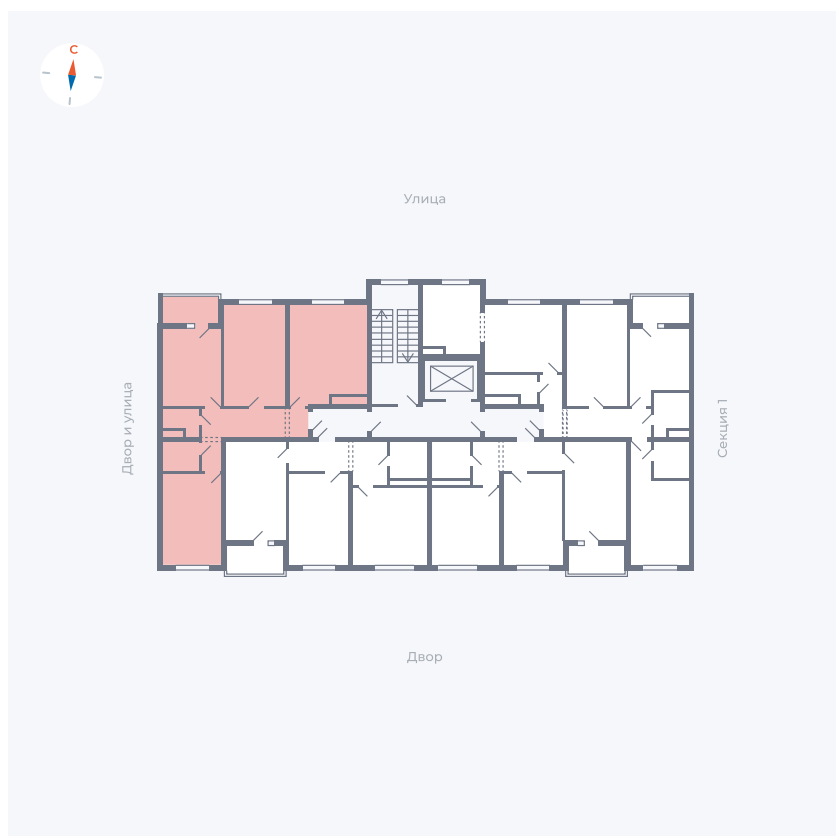

На этаже

Для заметок

Дата генерации: 10.07.2026