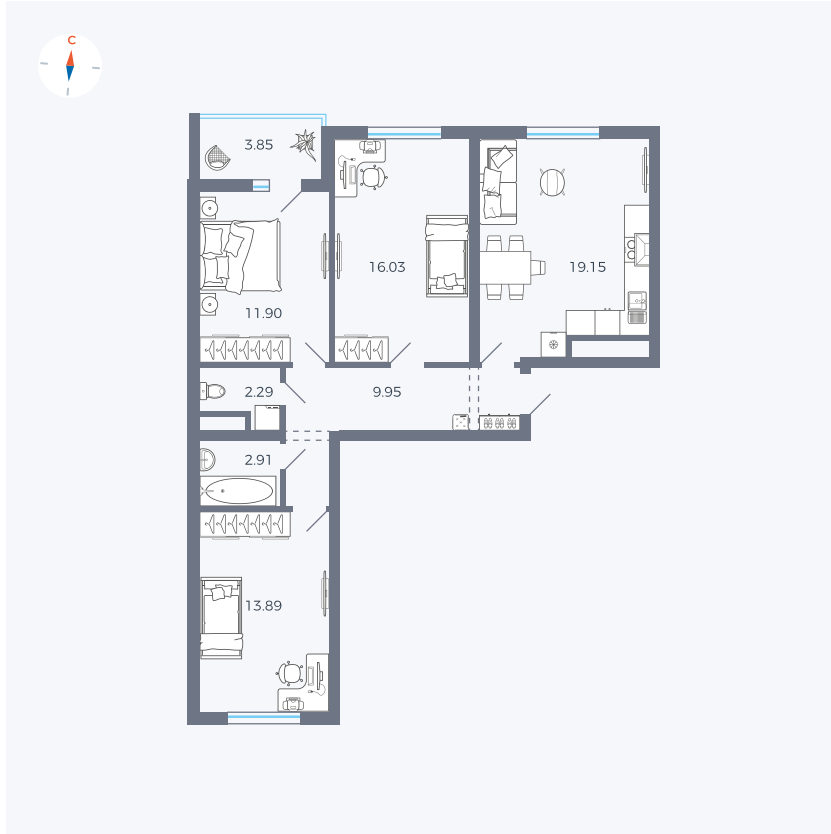

Планировка Тип 340

Квартира 68

Квартал 43 / Дом 4 / Секция 2 / Этаж 6

Комнат Евро 4

Площадь 78.05 м²

Срок сдачи III кв. 2027

Вид из окна Двор и улица

Отделка