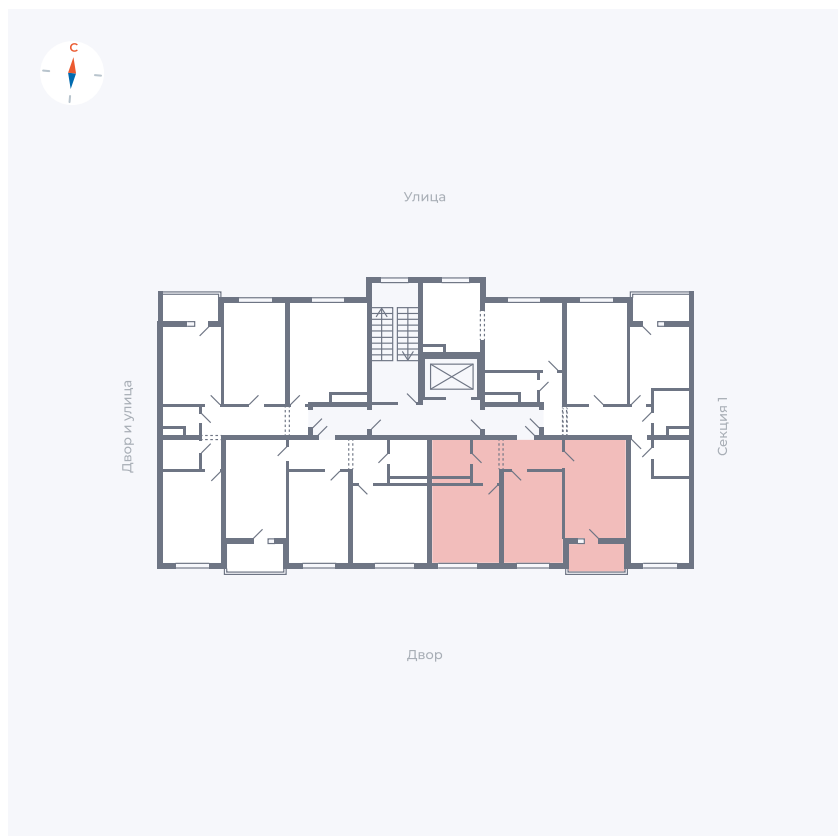

На этаже

Для заметок

Дата генерации: 22.05.2026