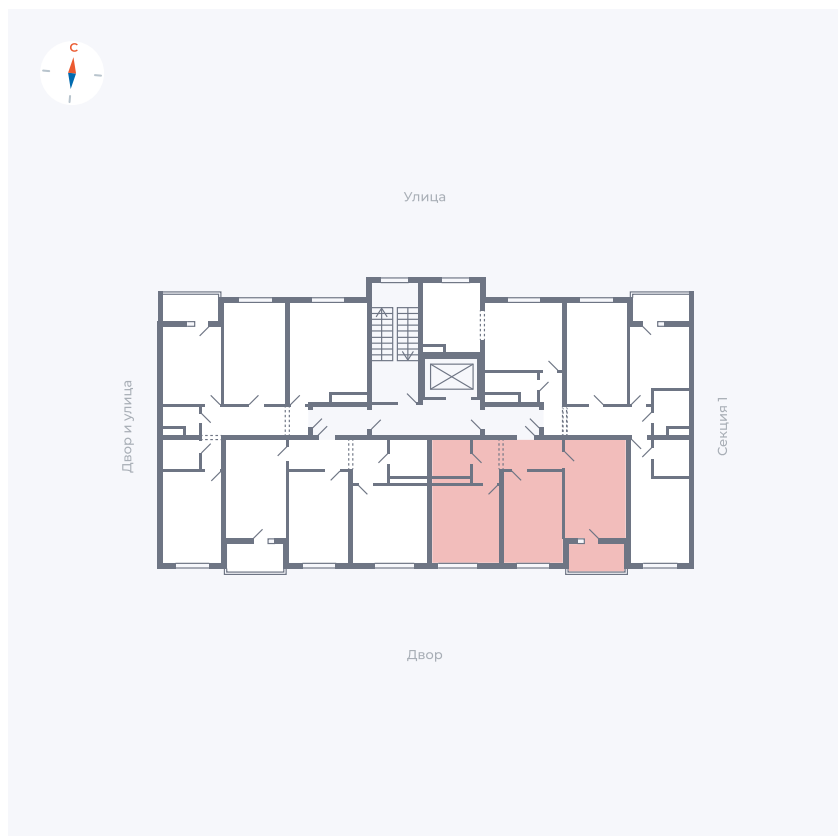

На этаже

Для заметок

Дата генерации: 13.06.2026