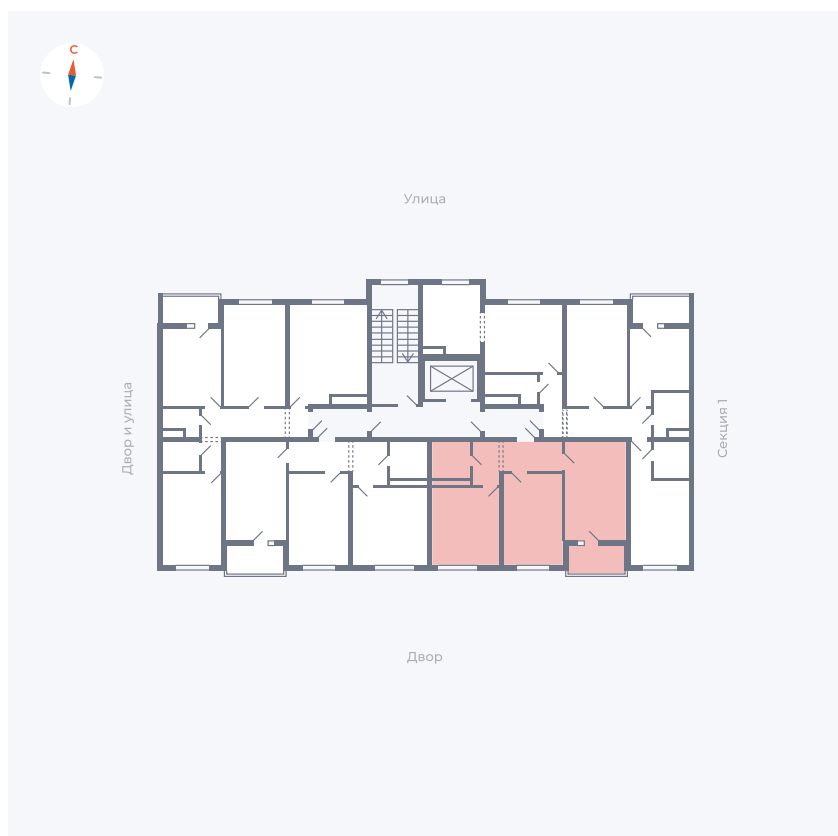

На этаже

Для заметок

Дата генерации: 12.06.2026