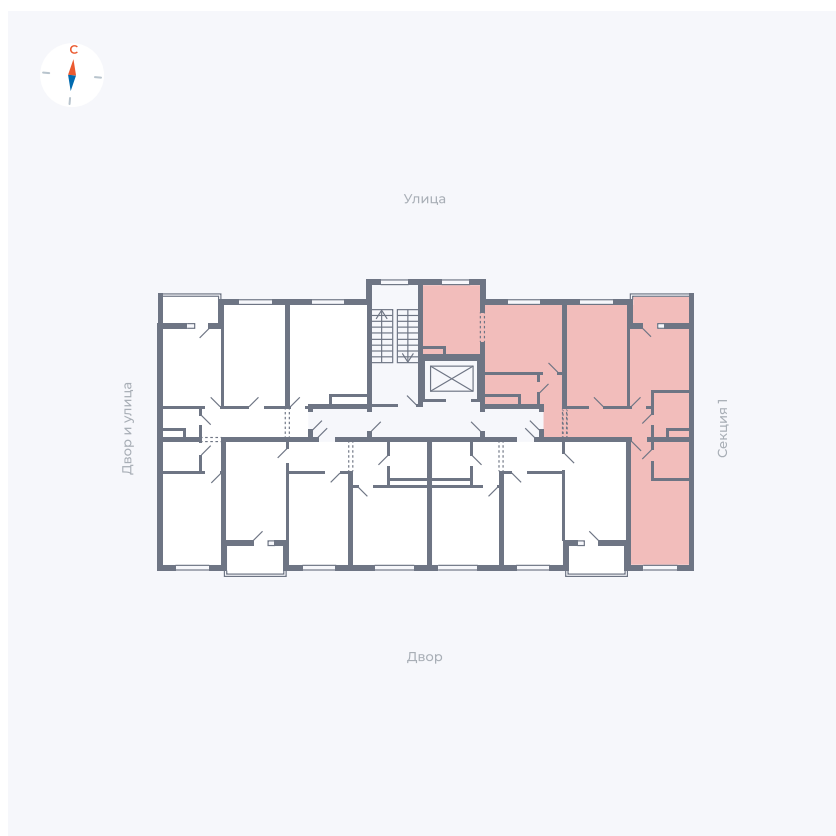

На этаже

Для заметок

Дата генерации: 20.06.2026