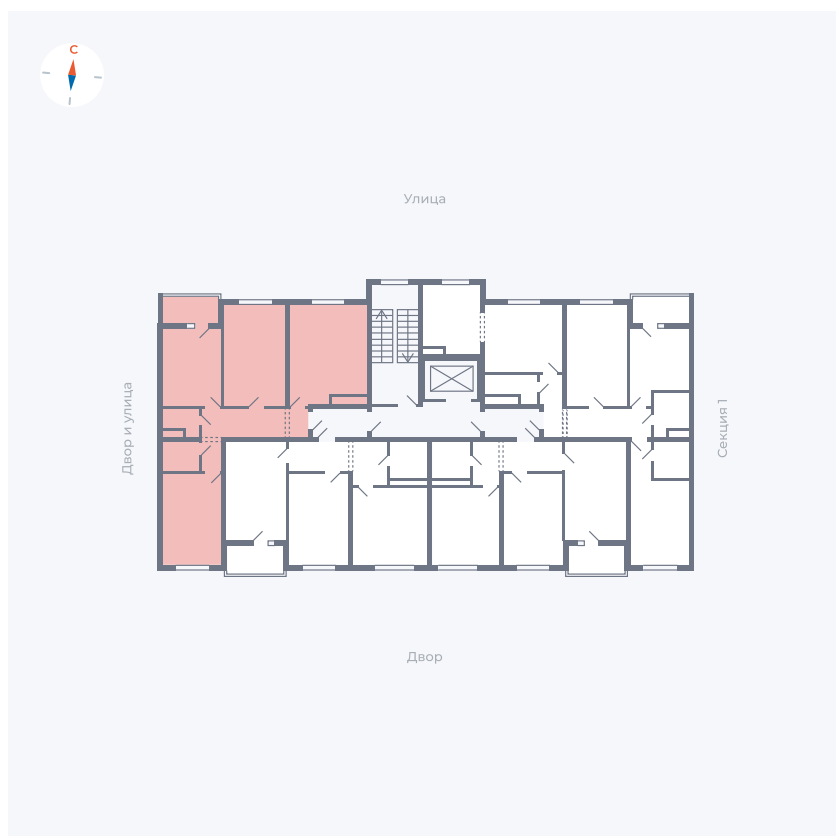

На этаже

Для заметок

Дата генерации: 20.06.2026