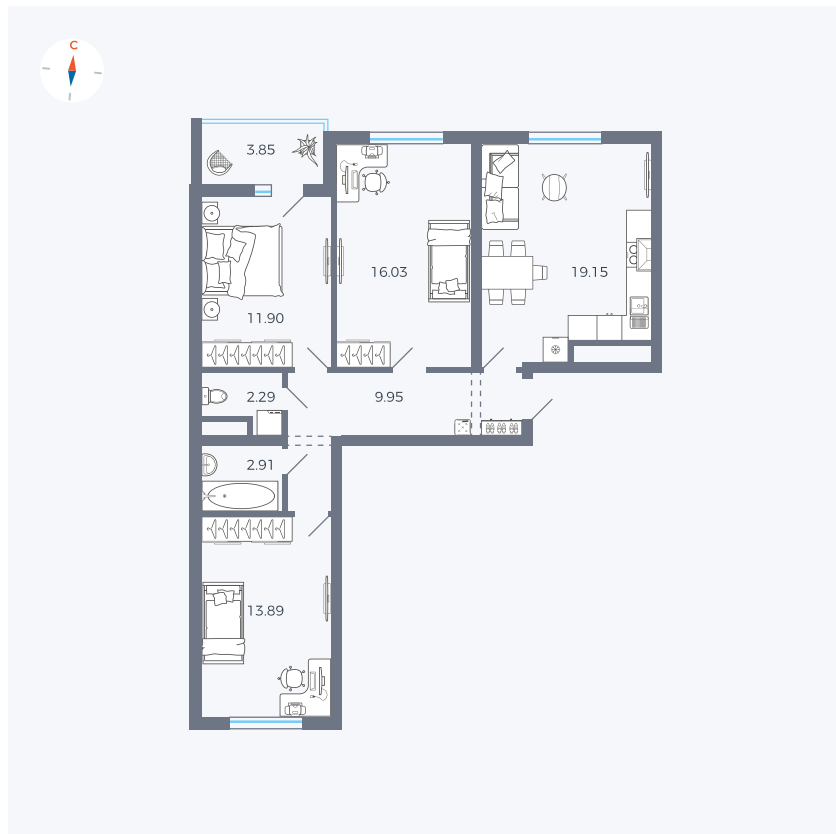

Планировка Тип 340

Квартира 60

Квартал 43 / Дом 4 / Секция 2 / Этаж 4

| | |
|-------------|----------------------|
| Комнат | Евро 4 |
| Площадь | 78.05 м ² |
| Срок сдачи | III кв. 2027 |
| Вид из окна | Двор и улица |